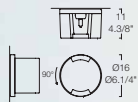

**ТИП:** Бра/потолочный светильник.  
**РАСSEИВАТЕЛЬ:** Стекло спрессованное и сатинованное.  
**АРМАТУРА:** Хромированный металл.

**Size**

**Light** 1 x max 75W G9

*in un caffè veneziano*

*in un loft londinese*