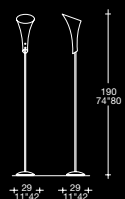

CONTESSINA TR

design: Carlo Nason

lampada da terra

Diffusore: vetro soffiato, incamiciato e satinato
Colore diffusore: bianco, nero
Supporto: metallo cromato

floor lamp

Diffuser: satin-finish layered, blown glass
Diffuser colour: white, black
Frame: chromed metal

lampadaire

Diffuseur: verre soufflé, enchemisé et satiné
Couleur diffuseur: blanc, noir
Armature: métal chromé

Stehleuchte

Glasbeschreibung: Mundgeblasenes und satiniertes Glas
Glasfarbe: Weiß, Schwarz
Gestell: verchromtes Metall

Size

Light

max 1 x 100W E27
oppure or
 max 1 x 150W E27
oppure or
 max 1 x 15W E27 PL-ELIT

CONTESSINA 2P

design: Carlo Nason

lampada da parete

Diffusore: vetro soffiato, incamiciato e satinato
Colore diffusore: bianco, nero
Supporto: metallo cromato

бра

Рассеиватель: матовое слоеное стекло
Цвет рассеивателя: белый, черный
Арматура: хромированный металл

Size

Light

max 1 x 100W E27
oppure or
 max 1 x 100W E27
oppure or
 max 1 x 15W E27 PL-ELIT