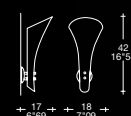

бра

Рассеиватель: матовое слоеное стекло
Цвет рассеивателя: белый, черный
Арматура: хромированный металл

Size

Light

max 1 x 100W E27
oppure or
 max 1 x 100W E27
oppure or
 max 1 x 15W E27 PL-ELIT