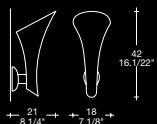

Арматура: хромированный металл

Size

Family

Light

max 1 x 100W E27

oppure or

max 1 x 150W E27

oppure or