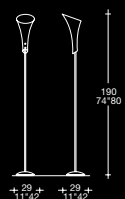

CONTESSINA TR

design: Carlo Nason

lampada da terra

Diffusore: vetro soffiato, incamiciato e satinato
Colore diffusore: bianco, nero
Supporto: metallo cromato

floor lamp

Diffuser: satin-finish layered, blown glass
Diffuser colour: white, black
Frame: chromed metal

lampadaire

Diffuseur: verre soufflé, enchemisé et satiné
Couleur diffuseur: blanc, noir
Armature: métal chromé

Stehleuchte

Glasbeschreibung: Mundgeblasenes und satiniertes Glas
Glasfarbe: Weiß, Schwarz
Gestell: verchromtes Metall

Size

Light

- max 1 x 100W E27
oppure or
- max 1 x 150W E27
oppure or
- max 1 x 15W E27 PL-ELIT

CONTESSINA 2P

design: Carlo Nason

lampada da parete

Diffusore: vetro soffiato, incamiciato e satinato
Colore diffusore: bianco, nero
Supporto: metallo cromato