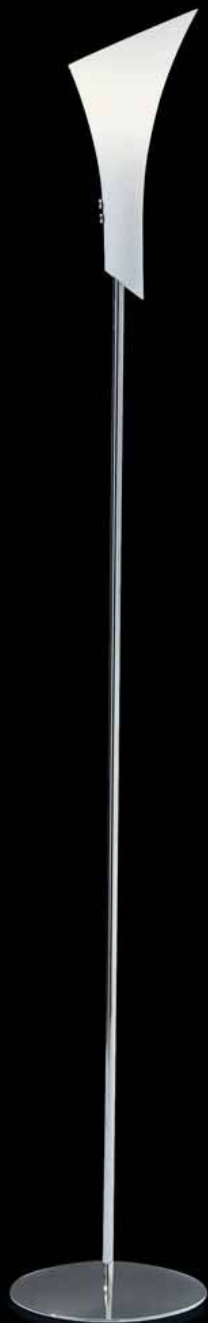

CONTESSINA TR

design: Carlo Nason

lampada da terra

Diffusore: vetro soffiato, incamiciato e satinato
Colore diffusore: bianco, nero
Supporto: metallo cromato

floor lamp

Diffuser: satin-finish layered, blown glass
Diffuser colour: white, black
Frame: chromed metal

lampadaire

Diffuseur: verre soufflé, enchemisé et satiné
Couleur diffuseur: blanc, noir
Armature: métal chromé

Stehleuchte

Glasbeschreibung: Mundgeblasenes und satiniertes Glas
Glasfarbe: Weiß, Schwarz
Gestell: verchromtes Metall

lámpara de pie

Difusor: cristal soplado, encamisado y satinado
Color difusor: blanco, negro
Soporte: metal cromado

торшер

Рассеиватель: матовое слоеное стекло
Цвет рассеивателя: белый, черный
Арматура: хромированный металл

Size

Light

- max 1 x 100W E27
  oppure or
- max 1 x 150W E27
  oppure or
- max 1 x 15W E27 PL-ELIT