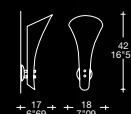

бра

Рассеиватель: матовое слоеное стекло
Цвет рассеивателя: белый, черный
Арматура: хромированный металл

Size

Light

- max 1 x 100W E27
oppure or
- max 1 x 100W E27
oppure or
- max 1 x 15W E27 PL-ELIT

CONTESSINA P