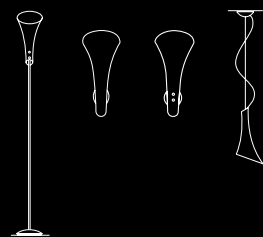

CONTESSINA P

design: Carlo Nason

lampada da parete

Diffusore: vetro soffiato, incamiciato e satinato

Colore diffusore: bianco, nero

Supporto: metallo cromato

wall lamp

Diffuser: satin-finish layered, blown glass

Diffuser colour: white, black

Frame: chromed metal

applique

Diffuseur: verre soufflé, enchemisé et satiné

Couleur diffuseur: blanc, noir

Armature: métal chromé

Wandleuchte

Glasbeschreibung: Mundgeblasenes und satiniertes Glas

Glasfarbe: Weiß, Schwarz

Gestell: verchromtes Metall

lámpara de pared

Difusor: cristal soplado, encamisado y satinado

Color difusor: blanco, negro

Soporte: metal cromado

бра

Рассеиватель: матовое слоеное стекло

Цвет рассеивателя: белый, черный

Арматура: хромированный металл

Size

Family

Light

max 1 x 100W E27

oppure or

max 1 x 150W E27

oppure or

max 1 x 15W E27 PL-ELIT