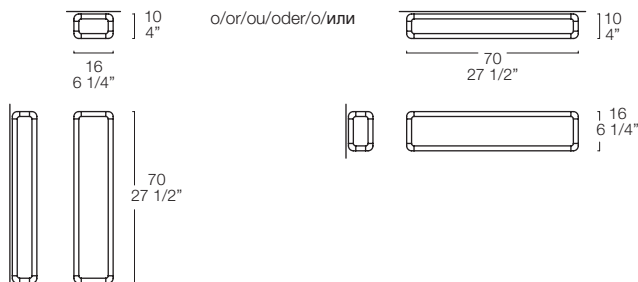

CONVERSE 16 BIG

pagina/page 46

Parete-soffitto/Wall-ceiling lamp/Applique-plafonnier/Wand-Deckenleuchte/ Applique-plafón/на стены-потолок

Diffusore/Diffuser/Diffuseur/Schirm/Difusor/ПЛАФОН ☐

Montatura/Construction/Armature/Gestell/Soporte/ОПРАВА ☐

A richiesta kit IP40 / Optional wiring kit IP40 / Kit IP40 sur demande / Zu anfrage IP40 / A petición kit IP40 / по запросу IP40

1 x 55W PL compatta 2G11

Completa di alimentatore elettronico / With electronic ballast / Avec alimentateur électronique / Mit EVG / Con alimentador electrónico / С электронным балластом.