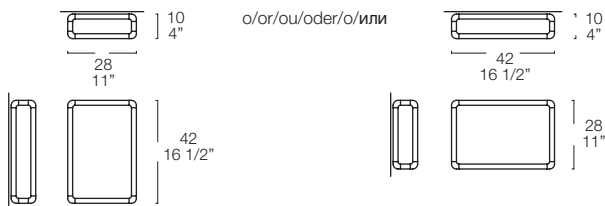

CONVERSE 28 SMALL

pagina/page 46

Parete-soffitto/Wall-ceiling lamp/Applique-plafonnier/Wand-Deckenleuchte/ Applique-plafón/на стены-потолок

Diffusore/Diffuser/Diffuseur/Schirm/Difusor/ПЛАФОН ☐

Montatura/Construction/Armature/Gestell/Soporte/ОПРАВА ☐

Completa di alimentatore elettronico / With electronic ballast / Avec alimentateur électronique / Mit EVG / Con alimentador electrónico / С электронным балластом.

A richiesta kit IP40 / Optional wiring kit IP40 / Kit IP40 sur demande / Zu anfrage IP40 / A petición kit IP40 / по запросу IP40

A richiesta kit lampada 1x18W-24W supplementare / Optional additional 1x18W-24W lamp kit / Kit luminaire supplémentaire 1x18W-24W sur demande / Auf Wunsch Satz mit zusätzlicher Leuchte 1x18W-24W erhältlich / A petición kit lámpara 1x18W-24W suplementario / по запросу прилагается добавочный набор для лампы 1x18W-24W.

1 x 18W o/or/ou/oder/o/или 1 x 24W PL compatta 2G11