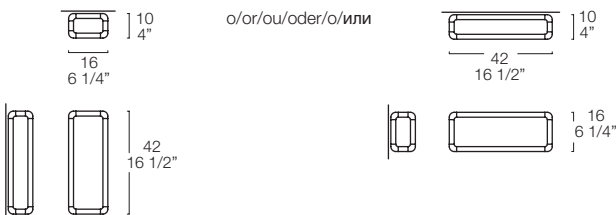

Colore diffusore/Diffuser colour/Couleur du Diffuseur/Farbe des schirm/Color difusor/ЦВЕТ ПЛАФОНА

Bianco opale lucido. A richiesta kit diffusori a specchio / Glossy opal white. Optional mirror diffuser kit / Blanc opale brillant. Kit diffuseurs miroir sur demande / Glänzendes Mattweiß. Auf Wunsch Satz mit verspiegeltem Lampenschirm erhältlich / Blanco ópalo brillante. A petición kit difusores de espejo / Белый блестящий опал. по запросу прилагается набор зеркальных диффузоров.

Montatura/Construction/Armature/Gestell/Soporte/ОПРАВА

Metallo laccato bianco / White lacquered metal / Métal laqué blanc / Metall mit Lackierung in Weiß / Metal lacado blanco / Металл, покрытый белым лаком.

CONVERSE 16 SMALL

pagina/page 46

Parete-soffitto/Wall-ceiling lamp/Applique-plafonnier/Wand-Deckenleuchte/ Applique-plafón/на стены-потолок

Diffusore/Diffuser/Diffuseur/Schirm/Difusor/ПЛАФОН ☐

Montatura/Construction/Armature/Gestell/Soporte/ОПРАВА ☐

A richiesta kit IP40 / Optional wiring kit IP40 / Kit IP40 sur demande / Zu anfrage IP40 / A petición kit IP40 / по запросу IP40

1 x 18W o/or/ou/oder/o/или 1 x 24W PL compatta 2G11

Completa di alimentatore elettronico / With electronic ballast / Avec alimentateur électronique / Mit EVG / Con alimentador electrónico / С электронным балластом.