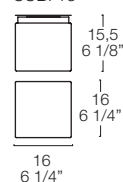

Montatura/Construction/Armature/Gestell/Soporte/ОПРАВА

 CUBI 11 - 1 x max 40W Halopin G9

 CUBI 16 - 1 x max 60W Halopin G9

CUBI 11

CUBI 16

Curve fotometriche/
Photometric lab
pagina/page 314