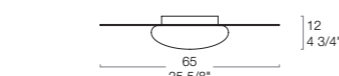

CORA 35

2 x max 42W E14
2x max11W E14 MICROTWIST

CORA 45

2 x max 42W E14
2x max11W E14 MICROTWIST

CORA 65

2 x max 52W E27
2 x max 20W E27 PL-EL/T

CORA 35

CORA 45

CORA 65

dettagli raffinati
refined details

*classe
ed armonia
nel colore*

class and harmony
of the colour

CORA

Design: Mattia Chinellato