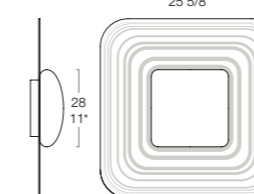

CORA 35

2 x max 42W E14
2x max11W E14 MICROTWIST

CORA 45

2 x max 42W E14
2x max11W E14 MICROTWIST

CORA 65

2 x max 52W E27
2 x max 20W E27 PL-EL/T

CORA 35

CORA 45