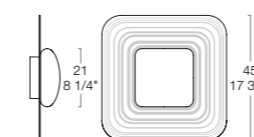

2 x max 42W E14
2x max11W E14 MICROTWIST