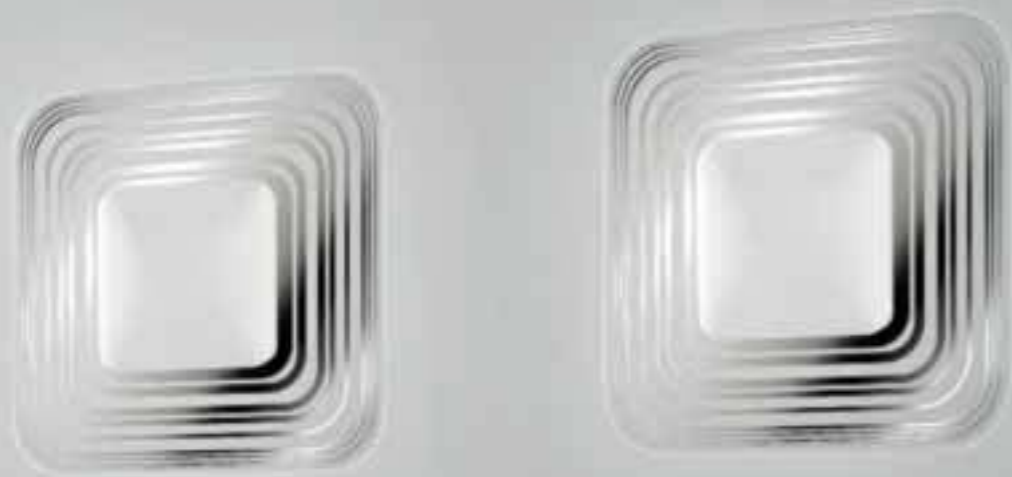

CORA ³⁵⁻⁴⁵⁻⁶⁵

Design: Mattia Chinellato

Semplicità ed *Arte*
nello spazio

simplicity and art in space

CORA³⁵⁻⁴⁵⁻⁶⁵

Design: Mattia Chinellato

Lampada da parete/soffitto 35-45-65

Diffusore: vetro soffiato e incamiciato bianco latte con finitura satinata.
Cornice in vetro trasparente decorato nei colori bianco, arancione o platino.
Montatura: Metallo verniciato bianco lucido.

TYPE: Wall/ceiling lamp
DIFFUSER: milk white flashed blown glass with satin finish.
White, orange or platinum decorated transparent glass frame.
CONSTRUCTION: Glossy white painted metal.

TYPE: Applique et plafonnier
DIFFUSEUR: verre soufflé et doublé blanc lait avec finition satinée. Cadre en verre transparent décoré, coloris blanc, orange ou platine.
ARMATURE: Métal verni blanc poli.

TYP: Wand-/Deckenleuchte
SCHIRM: Geblasenes Überfangglas, milchweiß mit mattiertem Finish. Rahmen aus transparentem Glas, in den Farben Weiß, Orange oder Platin dekoriert.
GESTELL: Glänzendes weiß lackiertes Metall.

TIPO: Lámpara de pared / techo.
DIFUSOR: Vidrio soplado y encamisado blanco leche con acabado satinado. Marco en vidrio transparente decorado en blanco, naranja o platino.
MONTURA: Metal pintado blanco brillante.