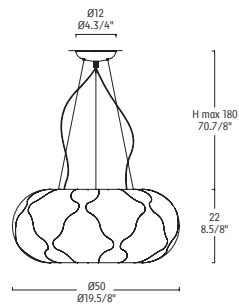

FLAN S

1 x 200W R7s 114mm

CE