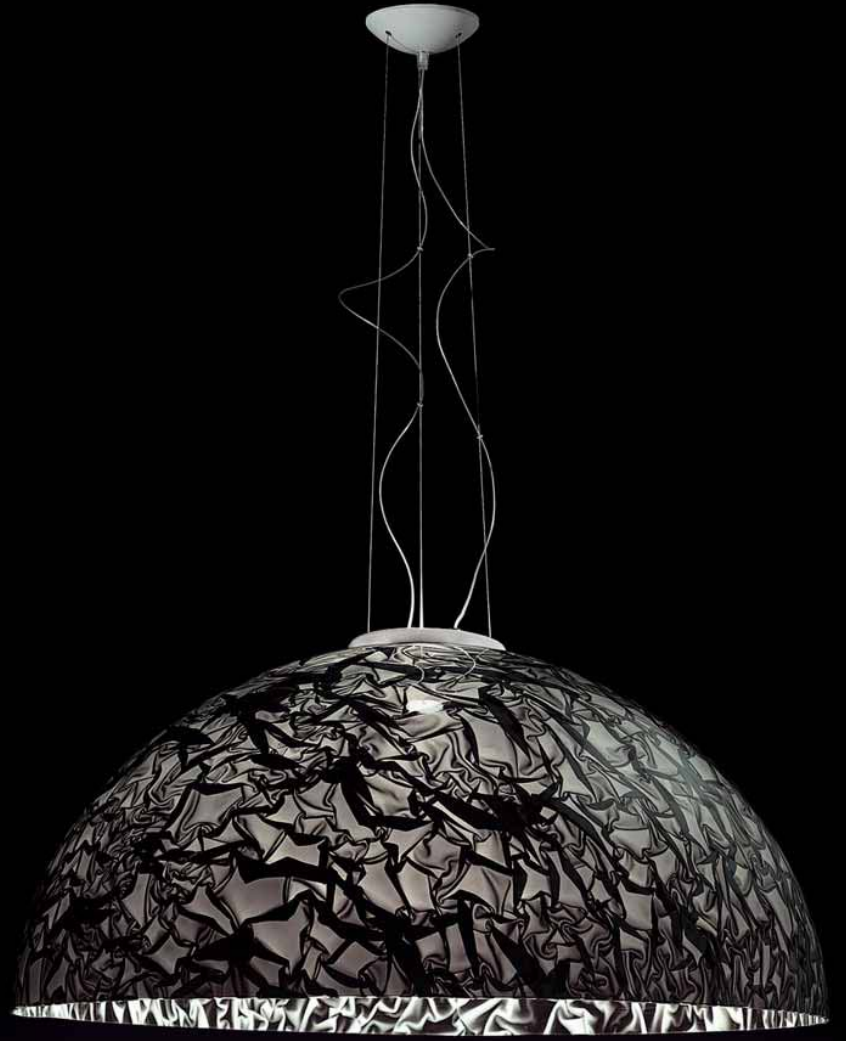

COUPOLE
DESIGN TAYAZZAN

NI-KASSEM