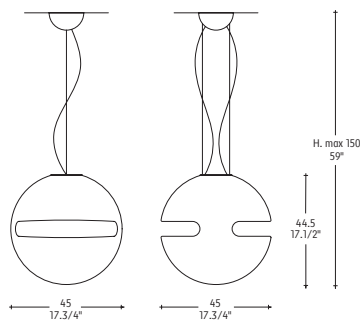

FULL MOON S

2x100W - E27

2x20W - E27 PL-EL/T

CE

HANGING LAMP
WHITE, GREEN OR LEMON PLASTIC DIFFUSER.
CHROME-PLATED METAL.

SUSPENSION
DIFFUSEUR EN PLASTIQUE, COLORIS BLANC, VERT OU JAUNE. METAL CHROMÉ.

PENDELLEUCHTE
LAMPENSCHIRM AUS PLASTIK IN DEN FARBEN WEISS, GRÜN ODER GELB.
VERCHROMTES METALL.

LAMPARA DE SOSPENSION
DIFUSOR DE MATERIAL PLÁSTICO DE COLOR BLANCO, VERDE O AMARILLO.
METAL CROMADO.