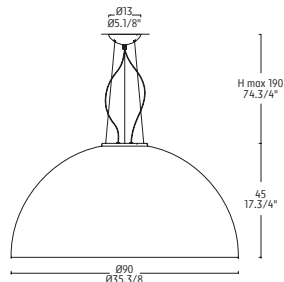

COUPOLE S

1 x 300W R7s 114mm

CE