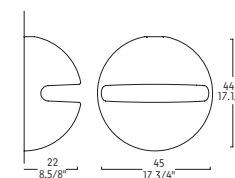

FULL MOON P

2 x 60W - E27

2x20W - E27 PL-EL/T

CE

LAMPADA A PARETE
DIFFUSORE IN MATERIALE PLASTICO NEI COLORI BIANCO, VERDE O GIALLO.
METALLO CROMATO.

WALL LAMP
WHITE, GREEN OR LEMON PLASTIC DIFFUSER.
CHROME-PLATED METAL.

APPLIQUE
DIFFUSEUR EN PLASTIQUE, COLORIS BLANC, VERT OU JAUNE. METAL CHROMÉ.

WANDELEUCHTE
LAMPENSCHIRM AUS PLASTIK IN DEN FARBEN WEISS, GRÜN ODER GELB.
VERCHROMTES METALL.

LÁMPARA DE PARED
DIFUSOR DE MATERIAL PLÁSTICO DE COLOR BLANCO, VERDE O AMARILLO.
METAL CROMADO.

БРА
ДИФУЗОР ИЗ МАТЕРИАЛА ПЛАСТИКА, БЕЛОГО, ЗЕЛЕНОГО И ЖЕЛТОГО ЦВЕТА.
ХРОМИРОВАННЫЙ МЕТАЛЛ.