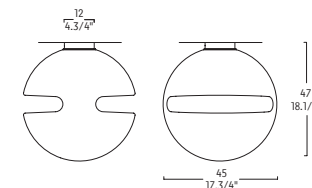

FULL MOON PL

2 x 60W - E27

2x20W - E27 PL-EL/T

CE

LAMPADA DA SOFFITTO
DIFFUSORE IN MATERIALE PLASTICO NEI COLORI BIANCO, VERDE O GIALLO.
METALLO CROMATO.

CEILING LAMP
WHITE, GREEN OR LEMON PLASTIC DIFFUSER.
CHROME-PLATED METAL.

PLAFONNIER
DIFFUSEUR EN PLASTIQUE, COLORIS BLANC, VERT OU JAUNE. METAL CHROMÉ.

DECKENLEUCHTE
LAMPENSCHIRM AUS PLASTIK IN DEN FARBEN WEISS, GRÜN ODER GELB.
VERCHROMTES METALL.

LÁMPARA DE TECTO
DIFUSOR DE MATERIAL PLÁSTICO DE COLOR BLANCO, VERDE O AMARILLO.
METAL CROMADO.