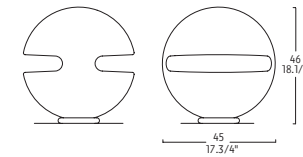

FULL MOON T

2 x 60W - E27

2x20W - E27 PL-EL/T

CE

LAMPADA DA TAVOLO
DIFFUSORE IN MATERIALE PLASTICO NEI COLORI BIANCO, VERDE O GIALLO.
METALLO CROMATO.

TABLE LAMP
WHITE, GREEN OR LEMON PLASTIC DIFFUSER.
CHROME-PLATED METAL.

LAMPE DE TABLE
DIFFUSEUR EN PLASTIQUE, COLORIS BLANC, VERT OU JAUNE. METAL CHROMÉ.

TISCHLEUCHTE
LAMPENSCHIRM AUS PLASTIK IN DEN FARBEN WEISS, GRÜN ODER GELB.
VERCHROMTES METALL.

LÁMPARA DE MESA
DIFUSOR DE MATERIAL PLÁSTICO DE COLOR BLANCO, VERDE O AMARILLO.
METAL CROMADO.

НАСТОЛЬНАЯ ЛАМПА
ДИФУЗОР ИЗ МАТЕРИАЛА ПЛАСТИКА, БЕЛОГО, ЗЕЛЕНОГО И ЖЕЛТОГО ЦВЕТА.
ХРОМИРОВАННЫЙ МЕТАЛЛ.