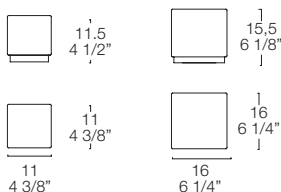

CUBI ZERO 11

CUBI ZERO 16