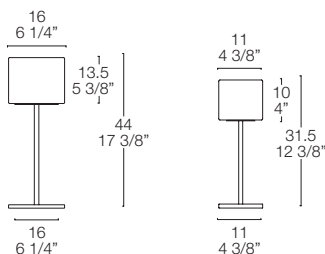

CUBI TAVOLO/
TABLE LAMP

CUBI COMODINO/
NIGHT TABLE LAMP

Comodino/Night table lamp/Lampe de chevet/Nachttischleuchte/Mesilla/настольная лампа

Montatura/Construction/Armature/Gestell/Soporte/ОПРАВА

Policarbonato grigio / Grey polycarbonate / Polycarbonate gris / Polikarbonat grau / Policarbonado gris / Серый поликарбонат.

Diffusore/Diffuser/Diffuseur/Schirm/Difusor/ПЛАФОН ☐

Montatura/Construction/Armature/Gestell/Soporte/ОПРАВА ☒

CUBI ZERO 11 - 1 x max 40W Halopin G9

CUBI ZERO 16 - 1 x max 60W Halopin G9