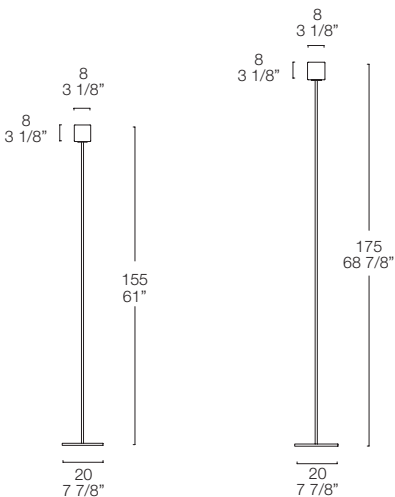

Terra/Floor lamp/Lampadaire/Stehleuchte/Lámpara de pie/торшер

Montatura/Construction/Armature/Gestell/Soporte/ОПРАВА

Metallo grigio artico / Grey lacquered metal / Métal verni gris argenté / Grau lackiertes Metall / Metal barnizado gris plata ártico / Серый поликарбонат.

Diffusore/Diffuser/Diffuseur/Schirm/Difusor/ПЛАФОН ☐

Montatura/Construction/Armature/Gestell/Soporte/ОПРАВА ☒

1 x max 75W Halopin G9

CUBI 155

CUBI 175

Comodino-tavolo/Night table lamp-table lamp/Lampe de chevet-lampe de table/Nachttischleuchte-Tischleuchte/Mesilla-sobremesa/настольная лампа-настольная лампа

Montatura/Construction/Armature/Gestell/Soporte/ОПРАВА

Metallo grigio artico / Grey lacquered metal / Métal verni gris argenté / Grau lackiertes Metall / Metal barnizado gris plata ártico / Серый поликарбонат.

Diffusore/Diffuser/Diffuseur/Schirm/Difusor/ПЛАФОН ☐

ОПРАВА ☒

CUBI COMODINO - 1 x max 40W Halopin G9

CUBI TAVOLO - 1 x max 100W alogena satinata E14