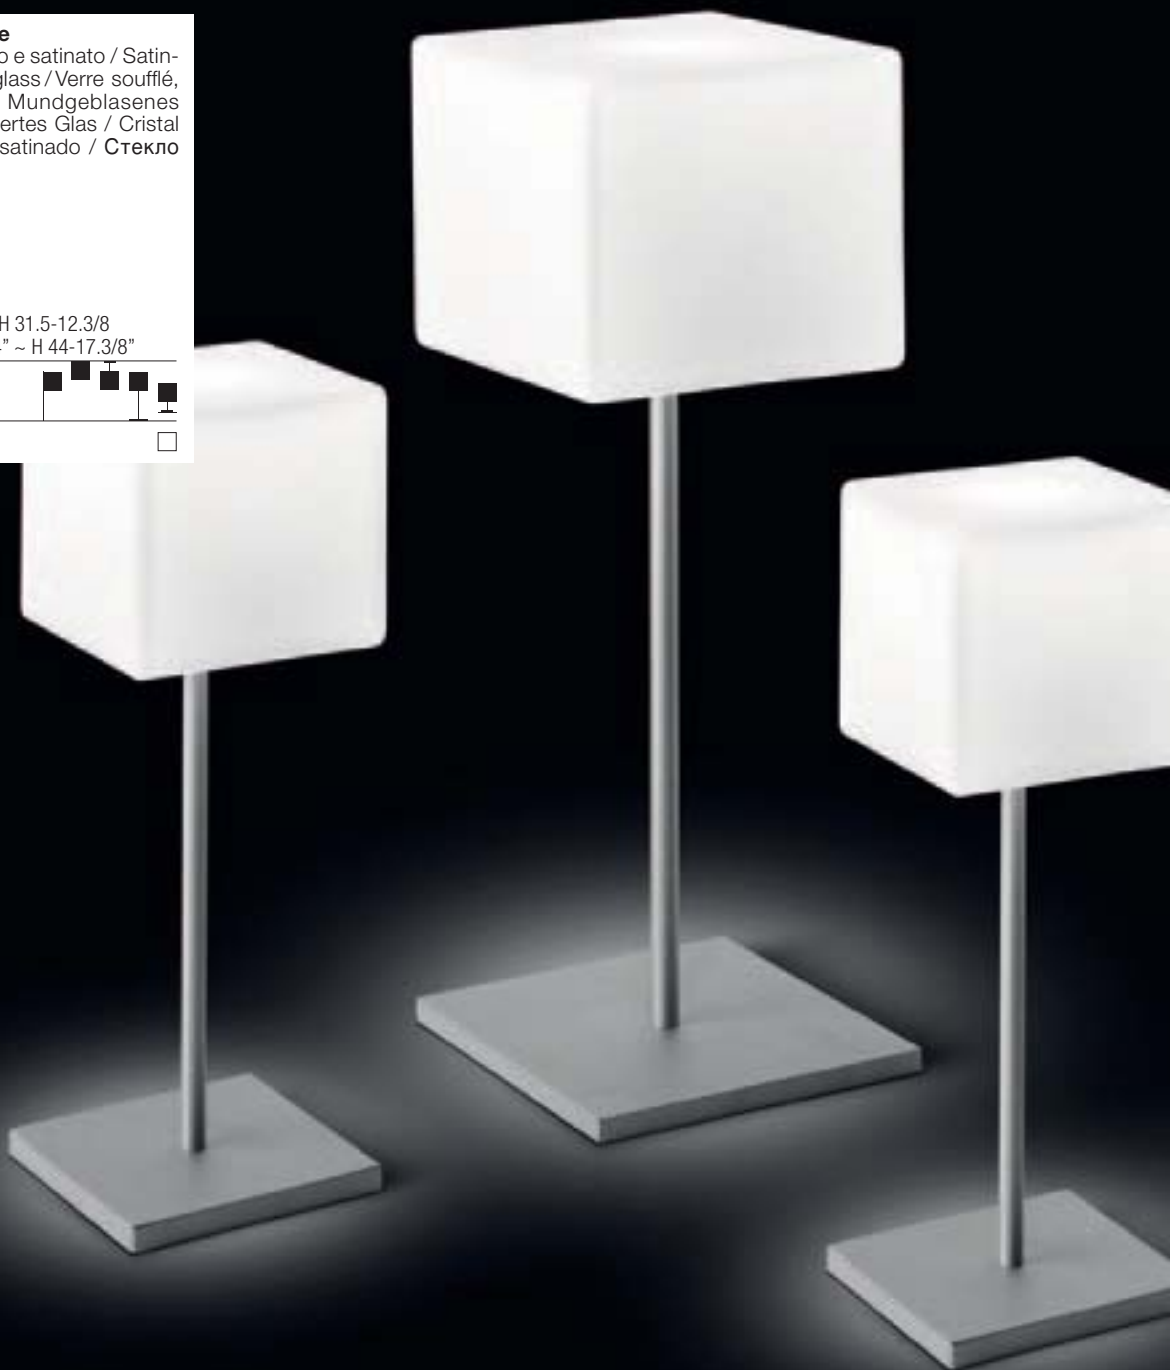

### COMODINO/

NIGHT TABLE D 11-4.3/8" ~ H 31.5-12.3/8

TAVOLINO/TABLE D 16-6.1/4" ~ H 44-17.3/8"

Disponibile/Available

Colore/Color

Terra/Floor lamp/Lampadaire/Stehleuchte/Lámpara de pie/торшер

**Montatura/Construction/Armature/Gestell/Soporte/ОПРАВА**