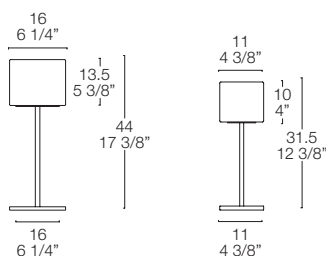

CUBI TAVOLO/
TABLE LAMP

CUBI COMODINO/
NIGHT TABLE LAMP

Comodino/Night table lamp/Lampe de chevet/Nachtischleuchte/Mesilla/насто́льная лампа

Montatura/Construction/Armature/Gestell/Soporte/ОПРАВА

Policarbonato grigio / Grey polycarbonate / Policarbonato gris / Polikarbonat grau / Policarbonado gris / Серый поликарбонат.

Diffusore/Diffuser/Diffuseur/Schirm/Difusor/ПЛАФОН ☐

Montatura/Construction/Armature/Gestell/Soporte/ОПРАВА ☒

CUBI ZERO 11 - 1 x max 40W Halopin G9

CUBI ZERO 16 - 1 x max 60W Halopin G9