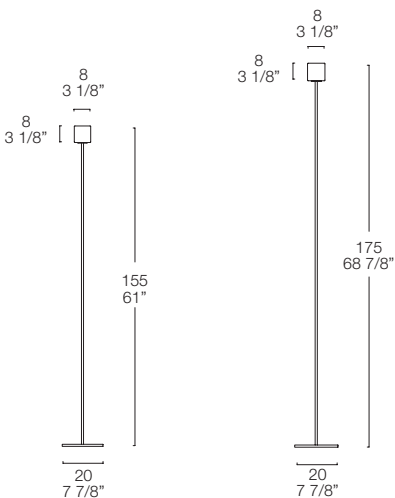

Terra/Floor lamp/Lampadaire/Stehleuchte/Lámpara de pie/торшер

Montatura/Construction/Armature/Gestell/Soporte/ОПРАВА

Metallo grigio artico / Grey lacquered metal / Métal verni gris argenté / Grau lackiertes Metall / Metal barnizado gris plata ártico / Серый поликарбонат.

Diffusore/Diffuser/Diffuseur/Schirm/Difusor/ПЛАФОН ☐

Montatura/Construction/Armature/Gestell/Soporte/ОПРАВА ☒

1 x max 75W Halopin G9

CUBI 155

CUBI 175

Comodino-tavolo/Night table lamp-table lamp/Lampe de chevet-lampe de table/Nachtischleuchte-Tischleuchte/Mesilla-sobremesa/насто́льная лампа-насто́льная лампа

Montatura/Construction/Armature/Gestell/Soporte/ОПРАВА

Metallo grigio artico / Grey lacquered metal / Métal verni gris argenté / Grau lackiertes Metall / Metal barnizado gris plata ártico / Серый поликарбонат.

Diffusore/Diffuser/Diffuseur/Schirm/Difusor/ПЛАФОН ☐

ОПРАВА ☒

CUBI COMODINO - 1 x max 40W Halopin G9

CUBI TAVOLO - 1 x max 100W alogena satinata E14