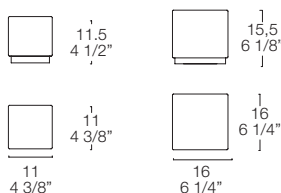

CUBI ZERO 11

CUBI ZERO 16