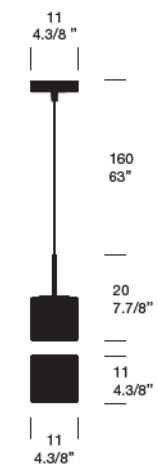

CUBI 11 (Sospensione/Suspension)

Colore/Color

1 x max 60W halopin G9

Certificazioni/Certifications

CUBI 16 (Sospensione/Suspension)

Colore/Color

1 x max 60W E14

Certificazioni/Certifications

CUBI 11
(Sospensione/Suspension)

CUBI 16
(Sospensione/Suspension)

Lampada a sospensione con diffusore in vetro soffiato, incamiciato e satinato color biancolatte. Struttura in metallo grigio artico.