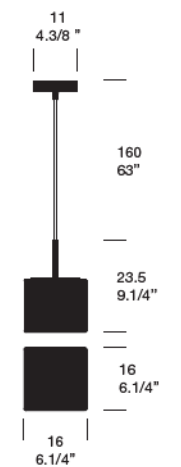

CUBI 11 (Sospensione/Suspension)

Colore/Color

1 x max 60W halopin G9

Certificazioni/Certifications

CUBI 16 (Sospensione/Suspension)

Colore/Color

1 x max 60W E14

Certificazioni/Certifications

CUBI 11
(Sospensione/Suspension)

CUBI 16
(Sospensione/Suspension)

Lampada a sospensione con diffusore in vetro soffiato, incamiciato e satinato color biancolatte. Struttura in metallo grigio artico.