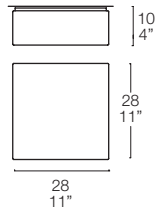

Design Ufficio Stile I Tre

Diffusore/Diffuser/Diffuseur/Schirm/Difusor/ПЛАФОН

Vetro soffiato, incamiciato e satinato / Satin-finish layered and blown glass / Verre soufflé, enchemisé et satiné / Mundgeblasenes geschichtetes und satiniertes Glas / Cristal soplado, encamisado y satinado / Стекло матовое.

Colore diffusore/Diffuser colour/Couleur du Diffuseur/Farbe des schirm/Color difusor/ЦВЕТ ПЛАФОНА

Biancolatte / White / Blanc / Weiß / Blanco / белое.

CUBI 28

pagina/page 50

Parete-soffitto/Wall-ceiling lamp/Applique-plafonnier/Wand-Deckenleuchte/Aplique-plafón/на стены-потолок

Montatura/Construction/Armature/Gestell/Soporte/ОПРАВА

Metallo grigio artico / Grey lacquered metal / Métal verni gris argenté / Grau lackiertes Metall / Metal barnizado gris plata ártico / Серый поликарбонат.

Diffusore/Diffuser/Diffuseur/Schirm/Difusor/ПЛАФОН

Montatura/Construction/Armature/Gestell/Soporte/ОПРАВА

Con alimentatore elettromagnetico / With electromagnetic ballast / Avec alimentateur électromagnétique / Mit KVG / Con alimentador electromagnético / С электромагнитным балластом.

4 x max 40W opaline E14

2x 26W Dulux D G24 d3