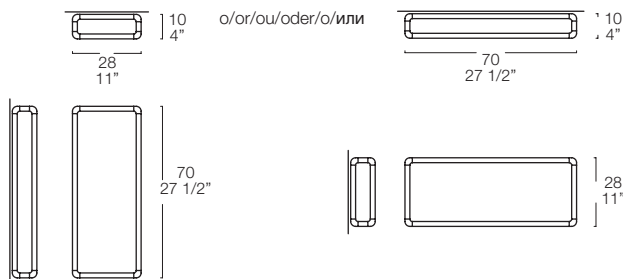

CONVERSE 28 BIG

pagina/page 48

Parete-soffitto/Wall-ceiling lamp/Applique-plafonnier/Wand-Deckenleuchte/
Applique-plafón/на стены-потолок

Diffusore/Diffuser/Diffuseur/Schirm/Difusor/ПЛАФОН ☐

Montatura/Construction/Armature/Gestell/Soporte/ОПРАВА ☐

Completa di alimentatore elettronico / With electronic ballast / Avec alimentateur
electronique / Mit EVG / Con alimentador electrónico / С электронным балластом.

A richiesta kit IP40 / Optional wiring kit IP40 / Kit IP40 sur demande / Zu anfrage
IP40 / A petición kit IP40 / по запросу IP40

A richiesta kit lampada 1x55W supplementare / Optional additional 1x55W lamp kit /
Kit luminaire supplémentaire 1x55W sur demande / Auf Wunsch Satz mit zusätzlicher
Leuchte 1x55W erhältlich / A petición kit lámpara 1x55W suplementario / по запросу
прилагается добавочный набор для лампы 1x55W

1 x 55W PL compatta 2G11

CUBI

Design Ufficio Stile I Tre

Diffusore/Diffuser/Diffuseur/Schirm/Difusor/ПЛАФОН

Vetro soffiato, incamiciato e satinato / Satin-finish layered and blown glass / Verre
soufflé, enchemisé et satiné / Mundgeblasenes geschichtetes und satiniertes
Glas / Cristal soplado, encamisado y satinado / Стекло матовое.

Colore diffusore/Diffuser colour/Couleur du Diffuseur/Farbe des schirm/
Color difusor/ЦВЕТ ПЛАФОНА

Biancolatte / White / Blanc / Weiß / Blanco / белое.

CUBI 11 / CUBI 16

pagina/page 52

Parete-soffitto/Wall-ceiling lamp/Applique-plafonnier/Wand-Deckenleuchte/
Applique-plafón/на стены-потолок

Montatura/Construction/Armature/Gestell/Soporte/ОПРАВА

Policarbonato grigio / Grey polycarbonate / Polycarbonate gris / Polikarbonat grau /
Policarbonado gris / Серый поликарбонат.

Diffusore/Diffuser/Diffuseur/Schirm/Difusor/ПЛАФОН ☐

Montatura/Construction/Armature/Gestell/Soporte/ОПРАВА ☒

CUBI 11 - 1 x max 40W Halopin G9

CUBI 16 - 1 x max 60W Halopin G9

CUBI 11

CUBI 16

Curve fotometriche/
Photometric lab
pagina/page 314