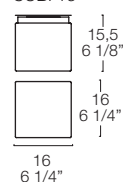

Montatura/Construction/Armature/Gestell/Soporte/ОПРАВА

 CUBI 11 - 1 x max 40W Halopin G9

 CUBI 16 - 1 x max 60W Halopin G9

CUBI 11

CUBI 16

Curve fotometriche/
Photometric lab
pagina/page 314

Design Ufficio Stile I Tre