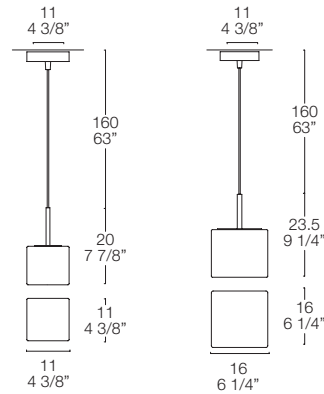

 4 x max 40W opaline E14

 2x 26W Dulux D G24 d3

Sospensione/Suspension/Suspension/Hängeleuchte/Suspensión/подвесной светильник.

Montatura/Construction/Armature/Gestell/Soporte/ОПРАВА

Metallo grigio artico. Può essere installata sul binario "Adatto" utilizzando l'elemento B / Grey lacquered metal. It can be installed on the track "Adatto" by using element B / Métal verni gris argenté. Elle peut être installée sur le binaire "Adatto" utilisant l'élément B / Alugrau lackiertes Metall. Die Leuchte kann auf die Schiene "Adatto" durch das Element B montiert werden / Metal barnizado gris plata ártico. Se puede instalar en la guía "Adatto" utilizando el elemento B / Серый лакированный металл. Может быть установлена на трек ADATTO с помощью элемента B.

Diffusore/Diffuser/Diffuseur/Schirm/Difusor/ПЛАФОН

Montatura/Construction/Armature/Gestell/Soporte/ОПРАВА

 CUBI 11 - 1 x max 75W Halopin G9

 CUBI 16 - 1 x max 100W alogena satinata E14

CUBI 11

CUBI 16