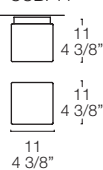

Montatura/Construction/Armature/Gestell/Soporte/ОПРАВА

 CUBI 11 - 1 x max 40W Halopin G9

 CUBI 16 - 1 x max 60W Halopin G9

CUBI 11

CUBI 16

Curve fotometriche/
Photometric lab
pagina/page 314

Design Ufficio Stile I Tre