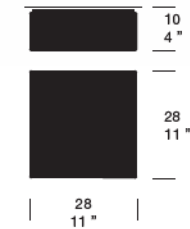

CUBI

DESIGN / UFFICIO STILE

Lampada da parete e da soffitto con diffusore in vetro soffiato, incamiciato e satinato color biancolatte. Struttura in metallo grigio artico.

– Wall and ceiling lamp with blown glass diffuser, layered and satinized in milky white. Frame in arctic grey metal – Wand- und Deckenleuchte mit Schirm aus satiniertem, geblasenem und verkleidetem Glas, milchweiß. Gestell aus arktisch-grauem Metall – Applique et plafonnier avec diffuseur en verre soufflé, enchemisé et satiné blanc laiteux. Armature en métal gris arctique – Lámpara de pared y de techo con difusor en vidrio soplado, encamisado y satinado en color blanco leche. Soporte de metal gris ártico – Настенный и потолочный светильник с плафоном из многослойного и сатирированного дутого стекла молочно-белого цвета. Структура: металл арктическо-серого цвета –

CUBI 28 (Parete-Soffitto/Wall-Ceiling)

Colore/Color ●

4 x max 30W E14

Certificazioni/Certifications

LED 15W 3000k 1800lm

Certificazioni/Certifications

2 x 26W Dulux D G24-d3

Certificazioni/Certifications