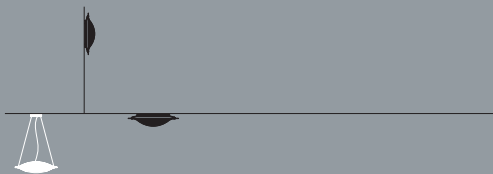

# CUMULUS | Design Oscar Tusquets Blanca

## CUMULUS S2

Lampada a sospensione con diffusore in vetro bianco satinato. Struttura in metallo nickel spazzolato.

Suspension avec le diffuseur en verre blanc satiné. Structure en métal brossé nickelé.

Pendant lamp with satin white glass diffuser. Metal structure available in brushed nickel finish.

Lámpara de suspensión con difusor en vidrio blanco satinado. Estructura en metal satinado niquelado.

Hängeleuchten mit Diffusor aus weißem satiniertem Glas. Struktur aus nickel-gebürstetem Metall.

Потолочный светильник с диффузором из белого сатинированного стекла. Структура из полированного никеля.

AL max 1x160W-250V-R7s (117 mm) 