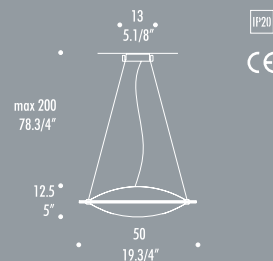

## CUMULUS S2

Lampada a sospensione con diffusore in vetro bianco satinato. Struttura in metallo nickel spazzolato.

Suspension avec le diffuseur en verre blanc satiné. Structure en métal brossé nickelé.

Потолочный светильник с диффузором из белого сатинированного стекла. Структура из полированного никеля.

AL max 1x160W-250V-R7s (117 mm) 