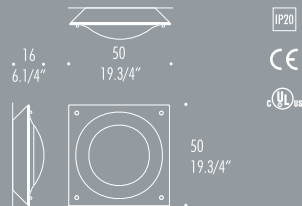

AL max 6x60W-250V-G9
F 1x55W-220/240V-2Gx13-T5C