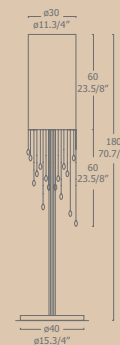

Damasco

TR

design Marina Toscano - 2009

TIPO
Lampada da terra

SUPPORTO
Metallo decorato con foglia oro

TIPO
Lampadaire

DIFFUSEUR
Abat-jour en brocette de lin,
acétate et soie.

ARMATURE
Métal décoré feuille d'or

TIPO
Lámpara de suelo

DIFUSOR
Pantalla de tejido brocatel de lino,
acetato y seda.

SOPORTE
Metal decorado con lámina oro

TIPO
Standard lamp

DIFFUSER
Brocatel lampshade
of linen,
acetate and silk.

FRAME
Metal decorated with gold leaf

LAMPENART
Stehlampe

LAMPENSCHIRM
Lampenschirm aus Leinenbrokat,
Acetat und Seide.

GESTELL
Metall mit Blattgolddekor

ТИП
Напольная лампа

ДИФУЗОР
Абажур из ткани полупарчи:
лен, ацетат и шелк.

ЦВЕТ ДИФУЗОРА
Абажур из шелка цвета эбенового
дерева и ацетат цвета золота.
Подвески из отшлифованного
кристалла, обработанные вручную.

ПОДСТАВКА
Металл, украшенный листом золота

RUBELLI