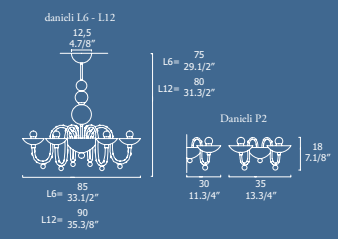

TIPO
Lustre à 6 lumières / 12 lumières / Applique à 2 lumières

DIFFUSEUR
Verre soufflé entièrement travaillé à la main

COULEUR DIFFUSEUR
Ambre-cristal, améthyste-cristal, bleu-cristal, bleu clair-cristal, rouge-cristal, vert-cristal ou cristal-cristal

ARMATURE
Métal chromé ou doré opac

TIPO
6 Armen Leuchter / 12 Armen / 2 Armen Wandleuchte

SCHIRM
Mundgeblasenes Glas, in reiner Handarbeit gefertigt

GLASFARBE
Amber-Kristall, Amethyst-Kristall, Blau-Kristall, Hellblau-Kristall, Rot-Kristall, Grün-Kristall, Kristall-Kristall

GESTELL
Verchromtes oder vergoldet Metall

TIPO
Araña con 6 brazos / 12 brazos / Lámpara de pared con 2 brazos

DIFUSOR
Vidrio soplado enteramente trabajado a mano

COLOR DIFUSOR
Ámbar-transparente, amatista-transparente, azul-transparente, azul claro-transparente, rojo-transparente, verde-transparente y transparente-transparente

SOPORTE
Metal cromado o dorado opaco

ТИП
Люстра с 6 ламп / 12 ламп / Настенная лампа с 2 ламп

РАССЕИВАТЕЛЬ
Дутое стекло полностью ручной работы

ЦВЕТ РАССЕИВАТЕЛЯ
Янтарь-прозрачное, ametist-прозрачное, синее-прозрачное, светло-синее-прозрачное, красное-прозрачное, зеленое-прозрачное или прозрачное-прозрачное

ПОДСТАВК
Хром или позолоченный металл.