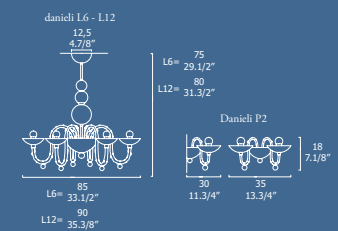

TIPO
Lustre à 6 lumières / 12 lumières / Applique à 2 lumières

DIFFUSEUR
Verre soufflé entièrement travaillé à la main

COULEUR DIFFUSEUR
Ambre-cristal, améthyste-cristal, bleu-cristal, bleu clair-cristal, rouge-cristal, vert-cristal ou cristal-cristal

ARMATURE
Métal chromé ou doré opac

TIPO
6 Armen Leuchter / 12 Armen / 2 Armen Wandleuchte

SCHIRM
Mundgeblasenes Glas, in reiner Handarbeit gefertigt

GLASFARBE
Amber-Kristall, Amethyst-Kristall, Blau-Kristall, Hellblau-Kristall, Rot-Kristall, Grün-Kristall, Kristall-Kristall

GESTELL
Verchromtes oder vergoldet
Matt Metall

TIPO
Araña con 6 brazos / 12 brazos / Lámpara de pared con 2 brazos

DIFUSOR
Vidrio soplado enteramente trabajado a mano

COLOR DIFUSOR
Ámbar-transparente, amatista-transparente, azul-transparente, azul claro-transparente, rojo-transparente, verde-transparente y transparente-transparente

SOPORTE
Metal cromado o dorado opaco

ТИП
Люстра с 6 ламп / 12 ламп / Настенная лампа с 2 ламп

РАССЕИВАТЕЛЬ
Дутое стекло полностью ручной работы

ЦВЕТ РАССЕИВАТЕЛЯ
Янтарь-прозрачное, ametist-прозрачное, синее-прозрачное, светло-синее-прозрачное, красное-прозрачное, зеленое-прозрачное или прозрачное-прозрачное

ПОДСТАВК
Хром или позолоченный металл.