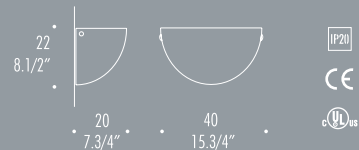

PS

DAWN | Leucos Design Team

DAWN 40 DAWN 40 CORNER

Lampade da parete con diffusore in vetro soffiato bianco satinato. Particolari in metallo dorato o cromato.

Applique avec le diffuseur en verre soufflé blanc satiné. Détails en métal chromé ou doré.

Wall lamp with hand blown glass diffuser in satin white. Metal knobs available in gold plated or chrome polished finish.

Lámpara de pared con difusor en vidrio soplado blanco satinado. Detalles en metal cromado o dorado.

Wandleuchte mit mundeblasenem Glas-Diffusor in den Farben weiß satiniert. Halterungen aus verchromtem oder vergoldetem Metall.

Настенные бра с диффузором из белого сатинированного дутого стекла. Металлические хромированные или позолоченные детали.