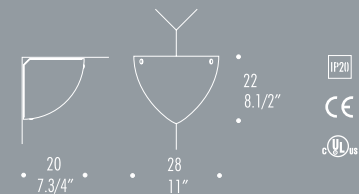

F 2x13W-220/240V-G24q1