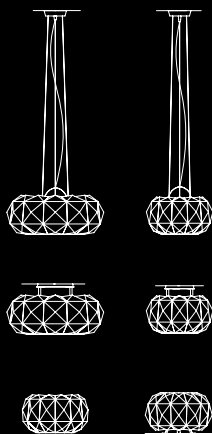

DELUXE 35 T

design: Archirivolto

lampada da tavolo

Diffusore: vetro soffiato, incamiciato e satinato

Colore diffusore: bianco o nero

Supporto: acciaio lucido

table lamp

Diffuser: satin-finish, layered blown glass

Diffuser colour: white or black

Frame: polished steel

lampe de table

Diffuseur: verre soufflé, enchemisé et satiné

Couleur diffuseur: blanc ou noir

Armature: acier brillant

Tischleuchte

Glasbeschreibung: Mundgeblasenes, geschichtetes und satiniertes Glas

Glasfarbe: Weiss oder Schwarz

Gestell: Hochglanzstahl

lámpara de mesa

Difusor: cristal soplado, encamisado y satinado

Color difusor: blanco o negro

Soporte: acero pulido

насто́льная ла́мпа

Цвет рассеивателя: белый, чёрный

Арматура: Сталь блестящая

Size

Family

Light

max 1 x 100W E27

con dimmer / with dimmer

avec dimmer / mit dimmer

con dimmer / с регулятором яркости