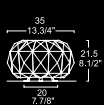

DELUXE 35 T

design: Archirivolto

lampada da tavolo

Diffusore: vetro soffiato, incamiciato e satinato

Colore diffusore: bianco o nero

Supporto: acciaio lucido

table lamp

Diffuser: satin-finish, layered blown glass

Diffuser colour: white or black

Frame: polished steel

lampe de table

Diffuseur: verre soufflé, enchemisé et satiné

Couleur diffuseur: blanc ou noir

Armature: acier brillant

Tischleuchte

Glasbeschreibung: Mundgeblasenes, geschichtetes und satiniertes Glas

Glasfarbe: Weiss oder Schwarz

Gestell: Hochglanzstahl

lámpara de mesa

Difusor: cristal soplado, encamisado y satinado

Color difusor: blanco o negro

Soporte: acero pulido

насто́льная ла́мпа

Цвет рассеивателя: белый, чёрный

Арматура: Сталь блестящая

Size