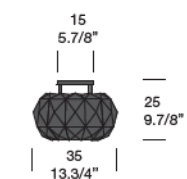

DELUXE 35 PL

Lampada da soffitto con diffusore in vetro soffiato nei colori bianco o nero, incamiciato e satinato. Struttura in metallo cromato.