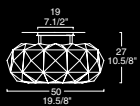

потолочный светильник

Рассеиватель: выдувное стекло,

сатинированное и облицованное

Цвет рассеивателя: белый, черный

Арматура: хромированный металл

Size

Light

Deluxe 50 PL
max 1 x 200W R7s 114 mm