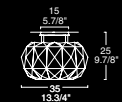

потолочный светильник

Рассеиватель: выдувное стекло,

сатинированное и облицованное

Цвет рассеивателя: белый, черный

Арматура: хромированный металл

Size

Light

Deluxe 50 PL
max 1 x 200W R7s 114 mm