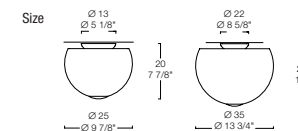

Diffusore: Vetro cristallo trasparente o satinato.
Montatura: Metallo cromato.

TYPE: Ceiling lamp 25-35.
DIFFUSER: Transparent or satin-finished crystal glass.
CONSTRUCTION: Chromed metal.

TYPE: Plafonnier 25-35.
DIFFUSEUR: Verre transparent ou cristal satiné.
ARMATURE: Métal chromé.

TYP: Deckenleuchte 25-35.
SCHIRM: Transparentes oder mattes Kristallglas.
GESTELL: Verchromtes Metall.

TIPO: Lámpara de techo 25-35.
DIFUSOR: Cristal transparente o escarchado.
SOPORTE: Metal cromado.

ТИП: Потолочный светильник 25-35.
РАСSEИВАТЕЛЬ: Стекло прозрачное или матовое.
АРМАТУРА: Хромированный металл.