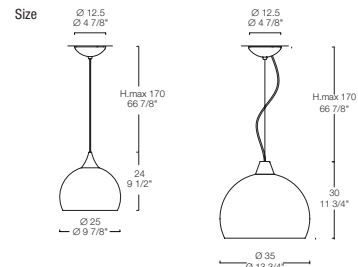

Derby

Design: Massimo Tonetto

Lampada a sospensione 25-35

Diffusore: Vetro cristallo trasparente o satinato.

Montatura: Metallo cromato.

TYPE: Suspension lamp 25-35.

DIFFUSER: Transparent or satin-finished crystal glass.

CONSTRUCTION: Chromed metal.

TYPE: Suspension 25-35.

DIFFUSEUR: Verre transparent ou cristal satiné.

ARMATURE: Métal chromé.

TYP: Pendelleuchte 25-35.

SCHIRM: Transparentes oder mattes Kristallglas.

GESTELL: Verchromtes Metall.

TIPO: Lámpara de suspensión 25-35.

DIFUSOR: Cristal transparente o esmerchado.

SOPORTE: Metal cromado.

ТИП: Подвесной светильник 25-35.

РАСSEИВАТЕЛЬ: Стекло прозрачное или матовое.

АРМАТУРА: Хромированный металл.

Light

Derby sospensione 25

- 1 x max 100W E27
- 1 x max 100W alogena doppio bulbo E27
- 1 x max 15W E27 PL-EL/T

Derby sospensione 35

- 1 x max 150W E27
- 1 x max 150W alogena doppio bulbo E27
- 1 x max 30W E27 PL-EL/T