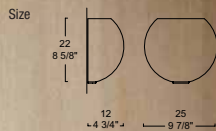

Derby

Design: Massimo Tonetto

Lampada da parete

Diffusore: Vetro cristallo trasparente o satinato.

Montatura: Metallo cromato.

TYPE: Wall lamp.
DIFFUSER: Transparent or satin-finished crystal glass.
CONSTRUCTION: Chromed metal.

ТИП: Бра.
РАССЕИВАТЕЛЬ: Стекло прозрачное или матовое.
АРМАТУРА: Хромированный металл.

Light 2 x max 40W E14

CE IP 20