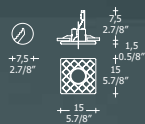

max 1 x 50W 12V GU5,3
oppure or
max 1 x 50W 12V CY6,35

Diamante F
Archivio Storico