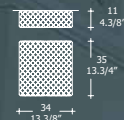

max 4 x 60W E14

Diamante PL
Archivio Storico