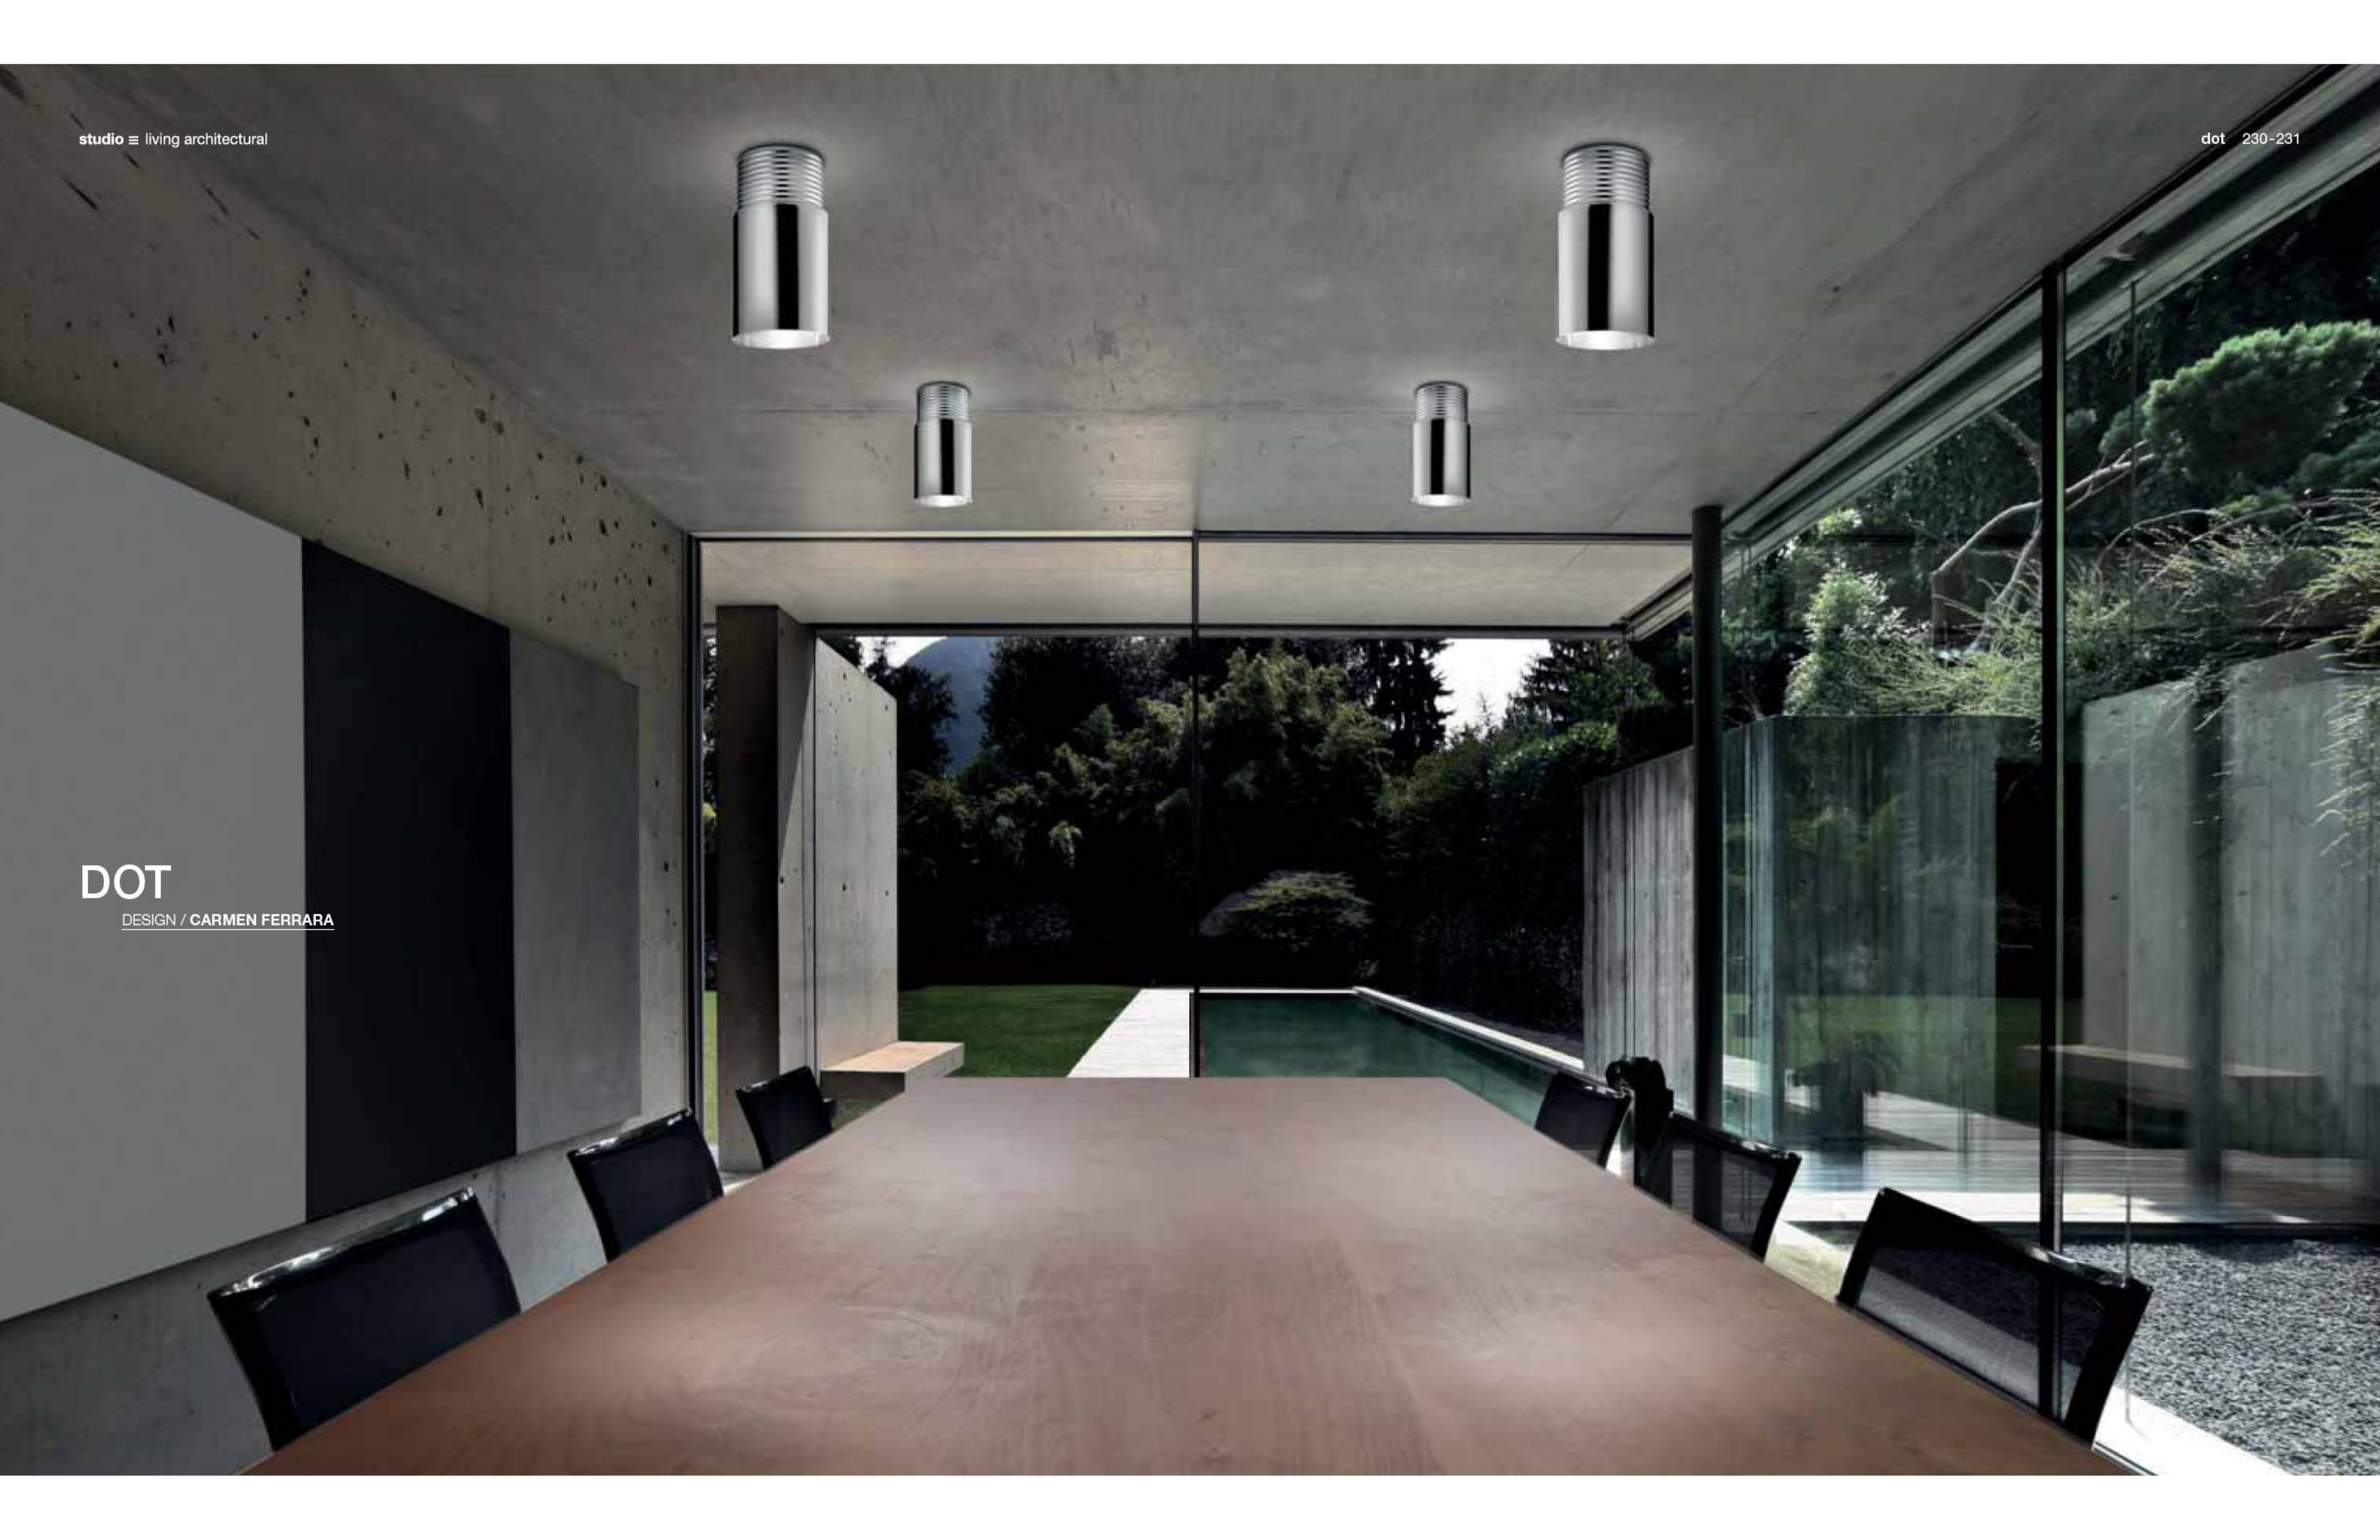

# DOT

DESIGN / CARMEN FERRARA

– Ceiling lamp in chrome-plated metal or in lacquered metal in the following colours: white outside and inside, black outside and inside, chrome-plated outside and white inside – Deckenleuchte aus verchromtem oder lackiertem Metall in den folgenden Farben: weiß, Innenseite weiß; schwarz, Innenseite schwarz; verchromt, Innenseite weiß – Plafonnier en métal chromé ou en métal laqué, disponible dans les versions: blanc intérieur blanc, noir intérieur noir, chromé intérieur blanc – Lámpara de techo en metal cromado o metal lacado en los colores: blanco interior blanco, negro interior negro, acero brillante interior blanco – Потолочный светильник из хромированного металла или металла, покрытого лаком следующих цветов: белый-белый, черный-черный, хромированный-белый –

Lampada da soffitto in metallo cromato o in metallo laccato nelle seguenti versioni colore; bianco interno bianco, nero interno nero, cromo interno bianco.