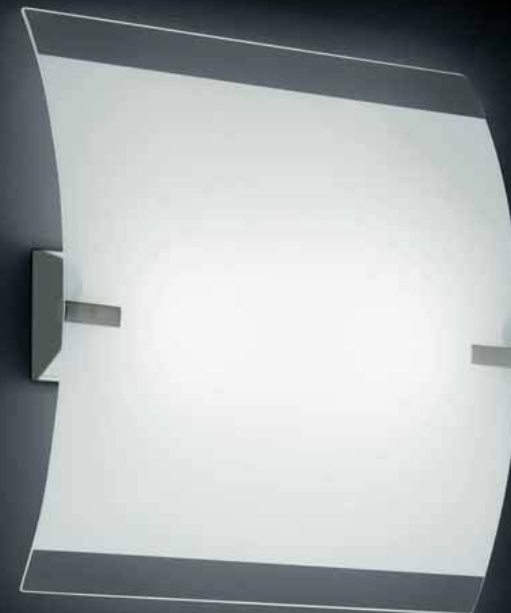

Size

Light

☑️ max 2 x 100W R7s 114 mm