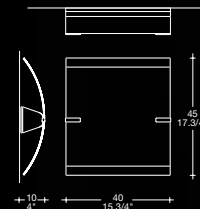

Size

Light

☑️ max 2 x 100W R7s 114 mm

DRY 60 PL

design: Arter & Citton

lampada da soffitto

Diffusore: vetro curvato e serigrafato, finitura lucida

Colore diffusore: bianco con fascia trasparente