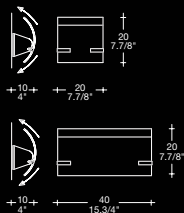

бра

Рассеиватель: блестящее шелково-экранированное
изогнутое стекло
Цвет рассеивателя: белый с прозрачными краями
Арматура: лакированное серебро

Size

Light

☑️ Dry 20 P
max 1 x 150W R7s 114 mm

☑️ Dry 40 P
max 2 x 100W R7s 114 mm