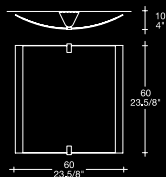

Рассеиватель: блестящее шелково-экранированное изогнутое стекло

Цвет рассеивателя: белый с прозрачными краями

Арматура: лакированное серебро

Size

Family

Light

max 3 x 100W R7s 114 mm