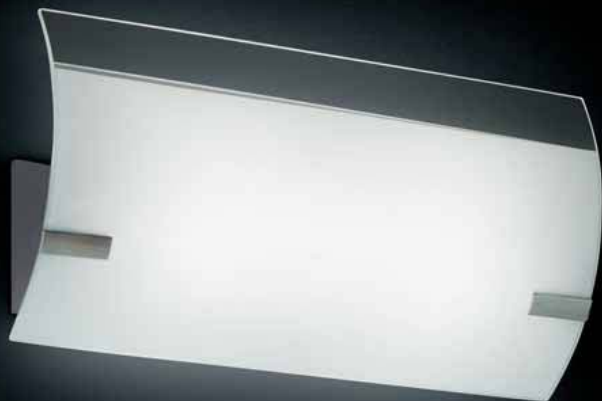

DRY 20 P DRY 40 P

design: Arter & Citton

lampada da parete

Diffusore: vetro curvato e serigrafato, finitura lucida
Colore diffusore: bianco con fascia trasparente
Supporto: metallo laccato argento

wall lamp

Wandleuchte

Glasbeschreibung: gebogenes und serigraphiertes Glas,
glänzende Bearbeitung
Glasfarbe: Weiss mit transparentem Rand
Gestell: silberfarbiges lackiertes Metall

lámpara de pared

Difusor: cristal curvado y serigrafiado, acabado brillante
Color difusor: blanco con borde transparente
Soporte: metal lacado plata

DRY 45 P PL

design: Arter & Citton

lampada da parete e soffitto

Diffusore: vetro curvato e serigrafato, finitura lucida
Colore diffusore: bianco con fascia trasparente
Supporto: metallo laccato argento

wall or ceiling lamp

Wand- und Deckleuchte

Glasbeschreibung: gebogenes und serigraphiertes Glas,
glänzende Bearbeitung
Glasfarbe: Weiss mit transparentem Rand
Gestell: silberfarbiges lackiertes Metall

lámpara de pared y techo