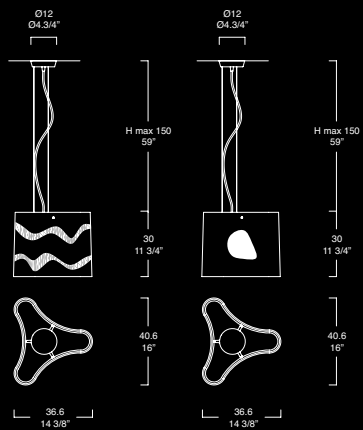

EMI S

design: Alessandro Piva

lampada a sospensione

Diffusore: vetro soffiato, incamiciato

Colore diffusore: vetro bianco con decori a fasce nere o macchie nere.

Supporto: metallo laccato bianco

hanging lamp

Armature: métal laqué blanc

Hängeleuchte

Glasbeschreibung: Geblasenes Schichtglas

Glasfarbe: Weißes Glas mit Muster aus schwarzen Streifen oder schwarzen Flecken.

Gestell: weiß lackiertes Metall

lámpara de suspensión

рисунком в виде черных полос или черных пятен.

Арматура: бело-лакированный металл

Size

Light

max 1 x 150W E27

oppure / or

max 1 x 30W E27