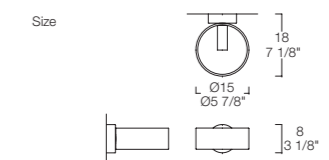

**ТИП:** Бра/потолочный светильник  
**РАССЕИВАТЕЛЬ:** Стекло дутое и облицованное бело-молочного цвета. Цвета белый, красный или черный с глянцевой отделкой  
**АРМАТУРА:** Хромированный металл.

Light 1 x max 48W G9