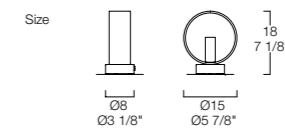

MONTATURA: Metallo cromato.

TYPE: Bedside lamp
DIFFUSER: Milk white flashed blown glass.
Available in white, red or black with glossy finish.
CONSTRUCTION: Chrome-plated metal.

Light 1 x max 48W G9

TYPE: Lampe de chevet
DIFFUSEUR: Verre soufflé et doublé blanc lait.
Coloris blanc, rouge ou noir finition polie
ARMATURE: Métal chromé.