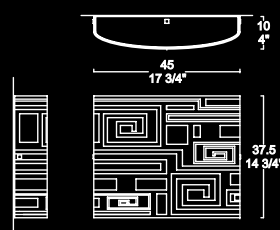

ERIS 45 P-PL

design: **Mattia Chinellato**

lampada da parete e soffitto

Diffusore: vetro curvato e decorato.
Colore diffusore: bianco con decoro bianco o in metallo prezioso oro o platino.
Supporto: metallo laccato bianco lucido.

wall and ceiling lamp

Diffuser: curved and decorated glass.
Diffuser colour: white with white decoration or precious metal decoration (gold or platinum).
Frame: glossy white lacquered metal.

Appliqué et plafonnier

Diffuseur: verre cintré et décoré.
Couleur diffuseur: blanc avec décoration blanche ou en métal précieux or ou platine.
Armature: métal laqué blanc poli.

Wand-und Deckenleuchte

Schirm: Geschwungenes und dekoriertes Glas.
Glasfarbe: Weiß mit weißem Dekor oder aus Edelmetall Gold oder Platin.
Gestell: Glänzend weiß lackiertes Metall.

lámpara de pared y de techo

Difusor: vidrio curvado y decorado.
Color difusor: blanco con decoración blanca o en metal precioso dorado o platino.
Soporte: metal lacado blanco brillante.

настенно-потолочный светильник

Рассеиватель: изогнутое и декорированное стекло.
Цвет рассеивателя: белый с декором белого цвета или из драгоценного металла (золото или платина).
Арматура: металл белый лакированный с глянцевой поверхностью.

Size

Light

2 x 24W 2G11 TC-L