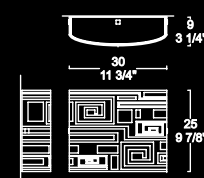

Size

Light

 max 2 x 18W 2G11 TC-L

 max 2 x 14W E14 PL-EL/C

oppure/or

 max 2 x 42W E14