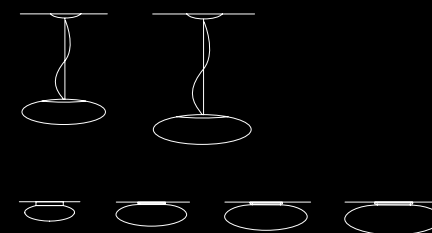

Family

Light

max 3 x 75W E27
oppure or
max 3 x 15W E27 PL-EL/T