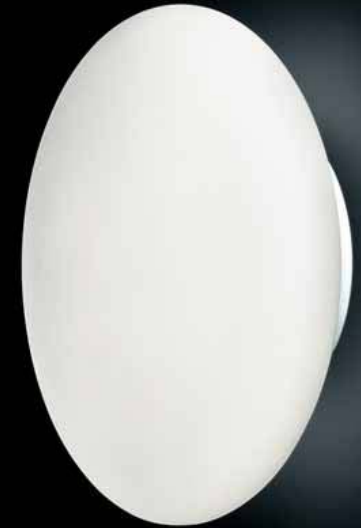

бра и потолочный светильник

Рассеиватель : выдуванное стекло, сатирированное
и облицованное
Цвет рассеивателя : белый
Арматура : бело-лакированный металл