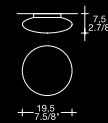

FELIX MINI

ufficio stile murano due

FELIX MINI P PL

design: Ufficio Stile Murano Due

lampada da parete e soffitto

Diffusore : vetro soffiato, incamiciato e satinato
Colore diffusore : bianco
Supporto : metallo laccato bianco

wall and ceiling lamp

Diffuser : satin-finish, layered, blown glass
Diffuser colour : white
Frame : white lacquered metal

applique et plafonnier

Diffuseur : verre soufflé, enchemisé et satiné
Couleur diffuseur : blanc
Armature : métal laqué blanc

Wand- und Deckenleuchte

Glasbeschreibung : Mundgeblasenes geschichtetes und
satinirtes Glas
Glasfarbe: weiß
Gestell : weiß lackiertes Metal

lámpara da pared y techo

Difusor : cristal soplado, encamisado y satinado
Color difusor : blanco
Soporte : metal lacado blanco

бра и потолочный светильник

Рассеиватель : выдуванное стекло, сатирированное
и облицованное
Цвет рассеивателя : белый
Арматура : бело-лакированный металл

Size

Light

max 1 x 60W G9

Family