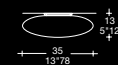

Size

Light

Felix 35 P PL
max 2 x 60W E27

Felix 47 55 P PL
max 3 x 75W E27
oppure or
 max 3 x 20W E27 PL-ELIT

Felix 35 P PL
CE IP 20

Felix 47 55 P PL
CE IP 20