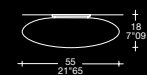

Size

Light

Felix 35 P PL
max 2 x 60W E27

Felix 47 55 P PL
max 3 x 75W E27
oppure or
 max 3 x 20W E27 PL-ELIT

Felix 35 P PL
CE IP 20

Felix 47 55 P PL
CE IP 20