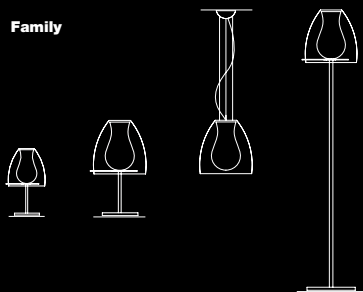

finn co bedside lamp, finn t table lamp

Diffuser: outside, blown glossy crystal glass-inside, white satin-finish layered blown glass
Frame: chromed metal

finn co lampe de chevet, finn t lampe de table

Diffuseur: à l'extérieur, verre transparent soufflé – à l'intérieur, verre blanc, enchemisé, soufflé et satiné
Armature: métal chromé

finn co Nachttischleuchte, finn t Tischleuchte

Glasbeschreibung: Aussen, mundeblasenes glänzendes durchsichtiges Glas – Innen, mundeblasenes geschichtetes und satiniertes Glas
Gestell: verchromtes Metall

finn co lámpara de mesilla, finn t lámpara de mesa

Difusor: exterior, cristal soplado transparente lucido – interior, cristal encamisado blanco, soplado y satinado
Soporte: metal cromado

настольные лампы

Рассеиватель: снаружи-блестящее прозрачное стекло, внутри-матовое, белое, слоенное стекло
Арматура: хромированный металл

Size

Family

Light

 Finn CO
max 1 x 60W E14

 Finn T
max 1 x 100W E27
oppure or
 max 1 x 150W E27
oppure or
 max 1 x 29W E27 PL-EL/T