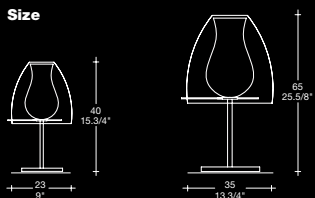

Рассеиватель: снаружи-блестящее прозрачное стекло, внутри-матовое, белое, слоенное стекло
Арматура: хромированный металл

Size

Family

Light

 Finn CO
max 1 x 60W E14

 Finn T
max 1 x 100W E27
oppure or
 max 1 x 150W E27
oppure or
 max 1 x 29W E27 PL-EL/T