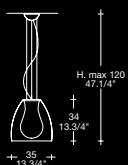

Hängeleuchte

Glasbeschreibung: Aussen, mundgeblasenes glänzendes
durchsichtiges Glas - Innen, mundgeblasenes geschichtetes
und satiniertes Glas
Gestell: verchromtes Metall

lámpara de suspensión

Difusor: exterior, cristal soplado transparente lucido -
interior, cristal encamisado blanco, soplado y satinado
Soporte: metal cromado

подвесной светильник

Рассеиватель: снаружи - блестящее прозрачное
стекло, внутри - белое, матовое, слоеное стекло
Арматура: хромированный металл

Size

Light

- max 1 x 100W E27
oppure or
- max 1 x 150W E27
oppure or
- max 1 x 29W E27 PL-EL/T