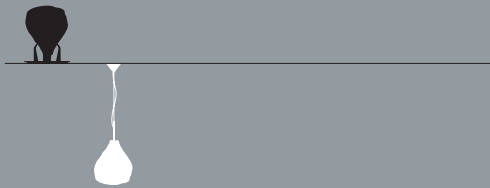

**FIOLA** | Design Tobia Scarpa

Soffio libero in vetro artistico, sfumato bianco con polveri di bronzo o sfumato bianco con sabbia di silice. Struttura in metallo cromato con possibilità di decentramento.

Pendant lamp with a sculptural free blown glass diffuser available in white smoked with bronze dust or white smoked with silica sand dust. Conical canopy comes in a polished chrome finish with a off-centre option.

Freie, nicht an eine bestimmte Form gebundene Lichtskulptur aus mundgeblasenem Muranoglas gefertigt mit einer antiken Glasverarbeitungstechnik. In den Farben weiß nuanciert mit Bronzepuder oder weiß nuanciert mit Kieselerde erhältlich. Struktur aus glänzendem, verchromtem Metall. Hängeleuchte mit Dezentralisierungsmöglichkeit.

Произвольное дутое художественное стекло расплывчатого белого цвета с бронзовым напылением или расплывчатого белого цвета с кремниевым песком. Металлическая хромированная структура с возможностью отклонения от центра.