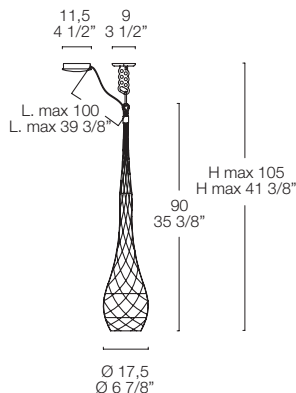

1 x max 100W E27

o/or/ou/oder/o/или

1 x max 150W E27 alogena doppio bulbo

o/or/ou/oder/o/или

1 x max 100W E27 R80 spot

MODULO 120

Design Alessandro Crosera

Diffusore/Diffuser/Diffuseur/Schirm/Difusor/ПЛАФОН