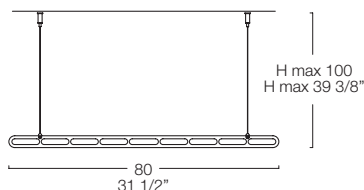

1 x max 100W E14 alogena doppio bulbo

o/or/ou/oder/o/или

1 x max 60W E14

o/or/ou/oder/o/или

1 x max 60W E14 R50 spot

MODULO 80

Sospensione-parete/Suspension-wall lamp/Suspension-applique/Hängeleuchte/Wandleuchte/Suspension-applique/подвесной светильник-Бра