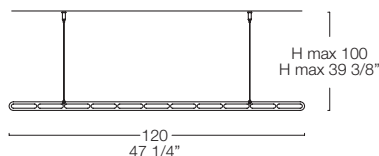

1 x max 100W E27

o/or/ou/oder/o/или

1 x max 150W E27 alogena doppio bulbo

o/or/ou/oder/o/или

1 x max 100W E27 R80 spot

MODULO 120

Design Alessandro Crosera

Diffusore/Diffuser/Diffuseur/Schirm/Difusor/ПЛАФОН