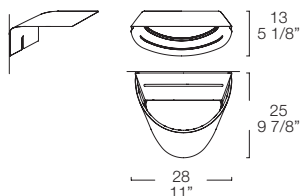

Parete/Wall lamp/Aplique/Wandleuchte/Aplique/Бра

Diffusore/Diffuser/Diffuseur/Schirm/Difusor/ПЛАФОН

Montatura/Construction/Armature/Gestell/Soporte/ОПРАВА

1 x max 200W alogena lineare R7s 114 mm

Sospensione/Suspension/Suspension/Hängeleuchte/Suspensión/подвесной светильник.