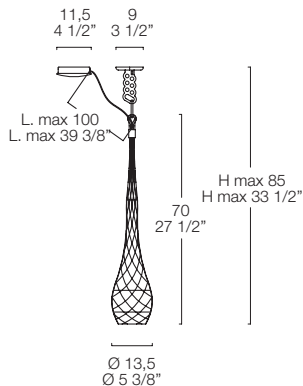

Vetro soffiato / Blown glass / Verre soufflé / Mundgeblasenes Glas / Дутое стекло.

Colore diffusore/Diffuser colour/Couleur du Diffuseur/Farbe des schirm/Color difusor/ЦВЕТ ПЛАФОНА

Cristallo parzialmente satinato / Crystal partially satin-finished / Transparent partiellement satiné / Teilsatiniertes Kristallglas / Transparente blanco parcial / Прозрачный, частично матовый.

Montatura/Construction/Armature/Gestell/Soporte/ОПРАВА

Acciaio. Particolari cromati / Steel. Chromed details / Acier. Détails chromé / Stahl. Verchromtes Applikationen / Acero. Detalles cromado / Сталь. Хромированный детали.

FIT 70

pagina/page 170/60

Sospensione-parete/Suspension-wall lamp/Suspension-applique/Hängeleuchte-Wandleuchte/Suspensión-aplique/подвесной светильник-Бра

Diffusore/Diffuser/Diffuseur/Schirm/Difusor/ПЛАФОН ☐

Montatura/Construction/Armature/Gestell/Soporte/ОПРАВА ☒

FIT può essere installata sul "Modulo 80" o "Modulo 120" / FIT can be installed on the "Modulo 80" or "Modulo 120" / FIT elle peut être installée sur le "Modulo 80" ou "Modulo 120" / FIT die Leuchte kann auf die "Modulo 80" oder "Modulo 120" / FIT se puede instalar en el "Modulo 80" o "Modulo 120" / FIT может быть установлена на "Modulo 80" с "Modulo 120".

1 x max 100W E14 alogena doppio bulbo

o/or/ou/oder/o/или

1 x max 60W E14

o/or/ou/oder/o/или

1 x max 60W E14 R50 spot