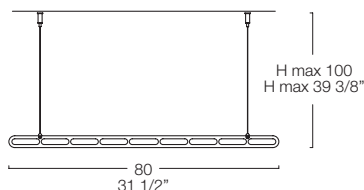

DOT

Design Carmen Ferrara

Diffusore/Diffuser/Diffuseur/Schirm/Difusor/ПЛАФОН

Metallo cromato o metallo laccato / Chrome-plated or lacquered metal / Métal chromé ou métal laqué / Verchromtes Metall oder lackiertes Metall / Metal cromado o metal lacado / Металл хромированный или металл, покрытый лаком.

Colore diffusore/Diffuser colour/Couleur du Diffuseur/Farbe des schirm/Color difusor/ЦВЕТ ПЛАФОНА

Bianco-bianco, nero-nero, cromo-bianco / White-white, black-black, chrome-white / Blanc-blanc, noir-noir, chromé-blanc / Weiß-weiß, schwarz-schwarz, verchromt-weiß / Белый-белый, черный-черный, бело-хромированный.

Montatura/Construction/Armature/Gestell/Soporte/ОПРАВА

Metallo cromato / Chrome-plated metal / Métal chromé / Verchromtes Metall / Metal cromado / Хромированный металл.

Completa di alimentatore elettronico / With electronic ballast / Avec alimentateur électronique / Mit EVG / Con alimentador electrónico / С электронным балластом.

DOT

pagina/page 54

Soffitto/Ceiling lamp/Plafonnier/Deckenleuchte/Plafón/на потолок

Diffusore/Diffuser/Diffuseur/Schirm/Difusor/ПЛАФОН ☐

Montatura/Construction/Armature/Gestell/Soporte/ОПРАВА ☒

Completa di alimentatore elettronico / With electronic ballast / Avec alimentateur électronique / Mit EVG / Con alimentador electrónico / С электронным балластом.

1 x 26W GX24q-3

1 x max 75W alogena halopar 30

FIT

Design Marc Sadler

Diffusore/Diffuser/Diffuseur/Schirm/Difusor/ПЛАФОН

Vetro soffiato / Blown glass / Verre soufflé / Mundgeblasenes Glas / Cristal soplado / Дутое стекло.

Colore diffusore/Diffuser colour/Couleur du Diffuseur/Farbe des schirm/Color difusor/ЦВЕТ ПЛАФОНА