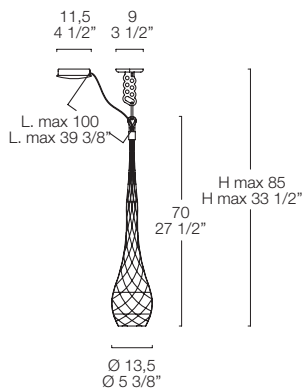

Vetro soffiato / Blown glass / Verre soufflé / Mundgeblasenes Glas / Cristal soplado / Дутое стекло.

Colore diffusore/Diffuser colour/Couleur du Diffuseur/Farbe des schirm/Color difusor/ЦВЕТ ПЛАФОНА

Cristallo parzialmente satinato / Crystal partially satin-finished / Transparent partiellement satiné / Teilsatiniertes Kristallglas / Transparente blanco parcial / Прозрачный, частично матовый.

Montatura/Construction/Armature/Gestell/Soporte/ОПРАВА

Acciaio. Particolari cromati / Steel. Chromed details / Acier. Détails chromé / Stahl. Verchromtes Applikationen / Acero. Detalles cromado / Сталь. Хромированный детали.

FIT 70

pagina/page 170/60

Sospensione-parete/Suspension-wall lamp/Suspension-applique/Hängeleuchte-Wandleuchte/Suspensión-aplique/подвесной светильник-Бра

Diffusore/Diffuser/Diffuseur/Schirm/Difusor/ПЛАФОН ☐

Montatura/Construction/Armature/Gestell/Soporte/ОПРАВА ☒

FIT può essere installata sul "Modulo 80" o "Modulo 120" / FIT can be installed on the "Modulo 80" or "Modulo 120" / FIT elle peut être installée sur le "Modulo 80" ou "Modulo 120" / FIT die Leuchte kann auf die "Modulo 80" oder "Modulo 120" / FIT se puede instalar en el "Modulo 80" o "Modulo 120" / FIT может быть установлена на "Modulo 80" с "Modulo 120".

1 x max 100W E14 alogena doppio bulbo

o/or/ou/oder/o/или

1 x max 60W E14

o/or/ou/oder/o/или

1 x max 60W E14 R50 spot