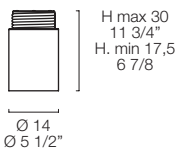

DOT

Design Carmen Ferrara

Diffusore/Diffuser/Diffuseur/Schirm/Difusor/ПЛАФОН

Metallo cromato o metallo laccato / Chrome-plated or lacquered metal / Métal chromé ou métal laqué / Verchromtes Metall oder lackiertes Metall / Metal cromado o metal lacado / Металл хромированный или металл, покрытый лаком.

Colore diffusore/Diffuser colour/Couleur du Diffuseur/Farbe des schirm/Color difusor/ЦВЕТ ПЛАФОНА

Bianco-bianco, nero-nero, cromo-bianco / White-white, black-black, chrome-white / Blanc-blanc, noir-noir, chromé-blanc / Weiß-weiß, schwarz-schwarz, verchromt-weiß / Белый-белый, черный-черный, бело-хромированный.

Montatura/Construction/Armature/Gestell/Soporte/ОПРАВА

Metallo cromato / Chrome-plated metal / Métal chromé / Verchromtes Metall / Metal cromado / Хромированный металл.

Completa di alimentatore elettronico / With electronic ballast / Avec alimentateur électronique / Mit EVG / Con alimentador electrónico / С электронным балластом.

DOT

pagina/page 54

Soffitto/Ceiling lamp/Plafonnier/Deckenleuchte/Plafón/на потолок

Diffusore/Diffuser/Diffuseur/Schirm/Difusor/ПЛАФОН ☐

Montatura/Construction/Armature/Gestell/Soporte/ОПРАВА ☒

Completa di alimentatore elettronico / With electronic ballast / Avec alimentateur électronique / Mit EVG / Con alimentador electrónico / С электронным балластом.

1 x 26W GX24q-3

1 x max 75W alogena halopar 30