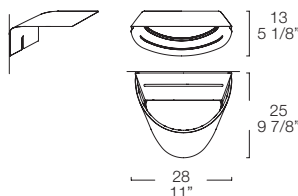

Parete/Wall lamp/Aplique/Wandleuchte/Aplique/Бра

Diffusore/Diffuser/Diffuseur/Schirm/Difusor/ПЛАФОН

Montatura/Construction/Armature/Gestell/Soporte/ОПРАВА

 1 x max 200W alogena lineare R7s 114 mm

Sospensione/Suspension/Suspension/Hängeleuchte/Suspensión/подвесной светильник.