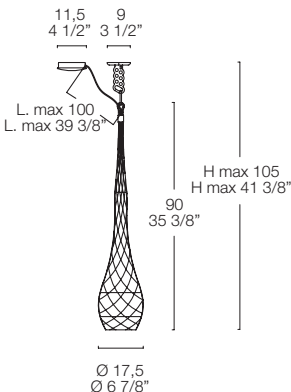

Diffusore/Diffuser/Diffuseur/Schirm/Difusor/ПЛАФОН

Montatura/Construction/Armature/Gestell/Soporte/ОПРАВА

FIT può essere installata sul "Modulo 80" o "Modulo 120" / FIT can be installed on the "Modulo 80" or "Modulo 120" / FIT elle peut être installée sur le "Modulo 80" ou "Modulo 120" / FIT die Leuchte kann auf die "Modulo 80" oder "Modulo 120" / FIT se puede instalar en el "Modulo 80" o "Modulo 120" / FIT может быть установлена на "Modulo 80" с "Modulo 120".

 1 x max 100W E27
o/or/ou/oder/o/или

 1 x max 150W E27 alogena doppio bulbo
o/or/ou/oder/o/или

 1 x max 100W E27 R80 spot

MODULO 120

Design Alessandro Crosera

Diffusore/Diffuser/Diffuseur/Schirm/Difusor/ПЛАФОН