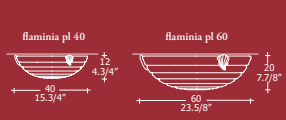

Flaminia PL 40 - PL 60
design Marina Toscano

TIPO Lampada da soffitto	TYPE Ceiling lamp	TIPO Plafonnier	LAMPENART Deckenleuchte	TIPO Lámpara de techo	ТИП Потолочный светильник
DIFFUSORE Vetro a piastina, colato e curvato a caldo con decoro a fracco	DIFFUSER Verre coulé, courbé et pressé par "fracco"	DIFFUSEUR Verre coulé, courbé et pressé par "fracco"	SCHIRM Gebogenes und gegossenes Glas gedrückt auf "fracco"	DIFUSOR Plancha de cristal colado y curvado con "fracco"	РАССЕЙВАТЕЛЬ Изогнутое литое прессованное "fracco" стекло
COLORE DIFFUSORE Cristallo graniglia con particolare in vetro con foglia d'oro	DIFFUSER COLOR Crystal "graniglia" with glass detail with leaf-gold	COULEUR DIFFUSEUR Cristal "graniglia" avec détail en verre avec feuille d'or	GLASFARBE Kristall "graniglia" mit vergoldetem Glasdetail	COLOR DIFUSOR Cristal "graniglia" con detalle en cristal con hoja de oro	ЦВЕТ РАССЕЙВАТЕЛЯ Прозрачный "graniglia" с вставками из стекла и сусального золота
SUPPORTO Metallo laccato bianco con particolari in oro 24k	FRAME White lacquered metal with golden details 24 K	ARMATURE Métal laqué blanc avec détails dorés 24 k	GESTELL Weiss lackiertes Metall mit vergoldeten Applikationen 24 k	SOPORTE Metal lacado blanco con detalles dorado 24 k	АРМАТУРА Белый лакированный металл с золотыми вставками 24 k