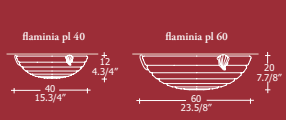

Flaminia PL 40 - PL 60
design Marina Toscano

TIPO Lampada da soffitto	TYPE Ceiling lamp	TIPO Plafonnier	LAMPENART Deckenleuchte	TIPO Lámpara de techo	ТИП Потолочный светильник
DIFFUSORE Vetro a piastina, colato e curvato a caldo con decoro a fracco	DIFFUSER Curved cast glass pressed with "fracco"	DIFFUSEUR Verre coulé, courbé et pressé par "fracco"	SCHIRM Gebogenes und gegossenes Glas gedrückt auf "fracco"	DIFUSOR Plancha de cristal colado y curvado con "fracco"	РАССЕИВАТЕЛЬ Изогнутое литое прессованное "fracco" стекло
COLORE DIFFUSORE Cristallo graniglia con particolari in vetro con foglia d'oro	DIFFUSER COLOR Crystal "graniglia" with glass detail with leaf-gold	COULEUR DIFFUSEUR Cristal "graniglia" avec détail en verre avec feuille d'or	GLASFARBE Kristall "graniglia" mit vergoldetem Glasdetail	COLOR DIFUSOR Cristal "graniglia" con detalle en cristal con hoja de oro	ЦВЕТ РАССЕИВАТЕЛЯ Прозрачный "graniglia" с вставками из стекла и сусального золота
SUPPORTO Metallo laccato bianco con particolari in oro 24k	FRAME White lacquered metal with golden details 24 K	ARMATURE Métal laqué blanc avec détails dorés 24 k	GESTELL Weiss lackiertes Metall mit vergoldeten Applikationen 24 k	SOPORTE Metal lacado blanco con detalles dorado 24 k	АРМАТУРА Белый лакированный металл с золотыми вставками 24 k