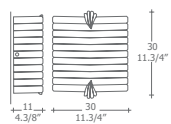

Flaminia P

design Marina Toscano

TIPO
Lampada da parete

DIFFUSORE
Vetro colato con
decoro a "fracco"

COLORE
DIFFUSORE
Cristallo graniglia
con particellare in
verro con foglia d'oro

SUPPORTO
Metallo laccato
bianco con
particolari in oro
24 k

TYPE
Applique

DIFFUSEUR
Verre coulé et
pressé par "fracco"

ARMATURE
Métal laqué blanc
avec détails dorés
24k

TIPO
Lámpara de pared

DIFUSOR
Cristal colado
y curvado con
"fracco"

TYPE
Wall lamp

DIFFUSER
Cast glass pressed
with "fracco"

DIFFUSER
COLOR
Crystal "graniglia",
glass detail
with leaf-gold

FRAME
White lacquered
metal with
golden details
in 24K

LAMPENART
Wandleuchte

SCHIRM
Gebogenes Glas
gedruckt auf
"fracco"

GESTELL
Weiss lackiertes
Metall mit
vergoldeten
Applikationen 24k

ТИП
Бра

РАССЕИВАТЕЛЬ
Литое
прессованное
"fracco" стекло

ЦВЕТ
РАССЕИВАТЕЛЯ
Прозрачный
"graniglia",
вставки из стекла
и сусального
золота

АРМАТУРА
Белый
лакированный
металл с
золотыми
вставками 24k a

- max 2 x 75W E27
  oppure or
- max 2 x 75W E27
  oppure or
- max 2 x 15W E27 PL-EL/T