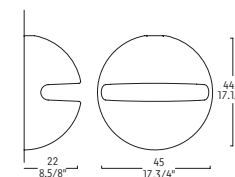

FULL MOON P

2 x 60W - E27

2x20W - E27 PL-EL/T

CE IP 20

LAMPADA A PARETE
DIFFUSORE IN MATERIALE PLASTICO NEI COLORI BIANCO, VERDE O GIALLO.
METALLO CROMATO.

WALL LAMP
WHITE, GREEN OR LEMON PLASTIC DIFFUSER.
CHROME-PLATED METAL.

APPLIQUE
DIFFUSEUR EN PLASTIQUE, COLORIS BLANC, VERT OU JAUNE. MÉTAL CHROMÉ.

WANDELEUCHTE
LAMPENSCHIRM AUS PLASTIK IN DEN FARBEN WEISS, GRÜN ODER GELB.
VERCHROMTES METALL.

LÁMPARA DE PARED
DIFUSOR DE MATERIAL PLÁSTICO DE COLOR BLANCO, VERDE O AMARILLO.
METAL CROMADO.

БА
ДИФУЗОР ИЗ МАТЕРИАЛА ПЛАСТИКА, БЕЛОГО, ЗЕЛЕНОГО И ЖЕЛТОГО ЦВЕТА.
ХРОМИРОВАННЫЙ МЕТАЛЛ.