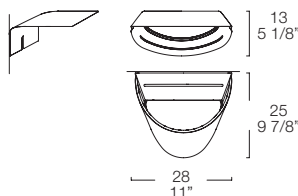

Design Alessandro Crosera

Diffusore/Diffuser/Diffuseur/Schirm/Difusor/ПЛАФОН

Alluminio laccato bianco lucido o laccato titanio. Lastra in vetro termoresistente / Glossy white or titanium lacquered aluminium. Heat-resistant glass plate / Aluminium laqué blanc brillant ou laqué titane. Écran en verre thermorésistant / Aluminium mit Lackierung in Hochglanzweiß oder Titan. Temperaturbeständiges Glas / Aluminium lacado blanco brillante o lacado titanio. Lámina de vidrio termorresistente / Алюминий покрытый белым блестящим лаком или титановым лаком. Теплоустойчивая стеклянная пластина.

Montatura/Construction/Armature/Gestell/Soporte/ОПРАВА

Alluminio laccato bianco lucido o laccato titanio / Glossy white or titanium lacquered aluminium / Aluminium laqué blanc brillant ou laqué titane / Aluminium mit Lackierung in Hochglanzweiß oder Titan / Aluminium lacado blanco brillante o lacado titanio / Алюминий покрытый белым блестящим лаком или титановым лаком.

Parete/Wall lamp/Aplique/Wandleuchte/Aplique/Бра

Diffusore/Diffuser/Diffuseur/Schirm/Difusor/ПЛАФОН ☐ ☒

Montatura/Construction/Armature/Gestell/Soporte/ОПРАВА ☐ ☒

1 x max 200W alogena lineare R7s 114 mm