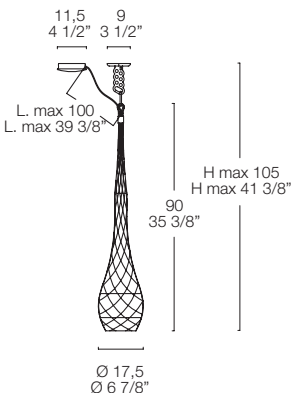

L D 50-19.5/8" ~ H D 13-5.1/8" ~ P D 28-11"

Disponibile/Available

Colori/Colors

Sospensione-parete/Suspension-wall lamp/Suspension-applique/Hängeleuchte/Wandleuchte/Suspension-applique/подвесной светильник-бра

Diffusore/Diffuser/Diffuseur/Schirm/Difusor/ПЛАФОН

Montatura/Construction/Armature/Gestell/Soporte/ОПРАВА

FIT può essere installata sul "Modulo 80" o "Modulo 120" / FIT can be installed on the "Modulo 80" or "Modulo 120" / FIT elle peut être installée sur le "Modulo 80" ou "Modulo 120" / FIT die Leuchte kann auf die "Modulo 80" oder "Modulo 120" / FIT se puede instalar en el "Modulo 80" o "Modulo 120" / FIT может быть установлена на "Modulo 80" с "Modulo 120".

 1 x max 100W E27  
o/or/ou/oder/o/или

 1 x max 150W E27 alogena doppio bulbo  
o/or/ou/oder/o/или

 1 x max 100W E27 R80 spot

MODULO 120

Design Alessandro Crosera

Diffusore/Diffuser/Diffuseur/Schirm/Difusor/ПЛАФОН