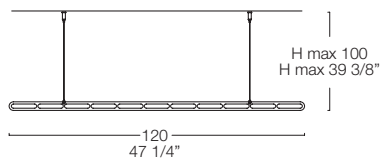

Sospensione-parete/Suspension-wall lamp/Suspension-applique/Hängeleuchte/Wandleuchte/Suspension-applique/подвесной светильник-бра

Diffusore/Diffuser/Diffuseur/Schirm/Difusor/ПЛАФОН ☐

Montatura/Construction/Armature/Gestell/Soporte/ОПРАВА ☒

FIT può essere installata sul "Modulo 80" o "Modulo 120" / FIT can be installed on the "Modulo 80" or "Modulo 120" / FIT elle peut être installée sur le "Modulo 80" ou "Modulo 120" / FIT die Leuchte kann auf die "Modulo 80" oder "Modulo 120" / FIT se puede instalar en el "Modulo 80" o "Modulo 120" / FIT может быть установлена на "Modulo 80" с "Modulo 120".

1 x max 100W E27
o/or/ou/oder/o/или

1 x max 150W E27 alogena doppio bulbo
o/or/ou/oder/o/или

1 x max 100W E27 R80 spot

MODULO 120

Design Alessandro Crosera

Diffusore/Diffuser/Diffuseur/Schirm/Difusor/ПЛАФОН

Alluminio laccato bianco lucido o laccato titanio. Lastra in vetro termoresistente / Glossy white or titanium lacquered aluminium. Heat-resistant glass plate / Aluminium laqué blanc brillant ou laqué titane. Écran en verre thermorésistant / Aluminium mit Lackierung in Hochglanzweiß oder Titan. Temperaturbeständiges Glas / Aluminium lacado blanco brillante o lacado titanio. Lámina de vidrio termorresistente / Алюминий покрытый белым блестящим лаком или титановым лаком. Теплоустойчивая стеклянная пластина.

Montatura/Construction/Armature/Gestell/Soporte/ОПРАВА

Alluminio laccato bianco lucido o laccato titanio / Glossy white or titanium lacquered aluminium / Aluminium laqué blanc brillant ou laqué titane / Aluminium mit Lackierung in Hochglanzweiß oder Titan / Aluminium lacado blanco brillante o lacado titanio / Алюминий покрытый белым блестящим лаком или титановым лаком.