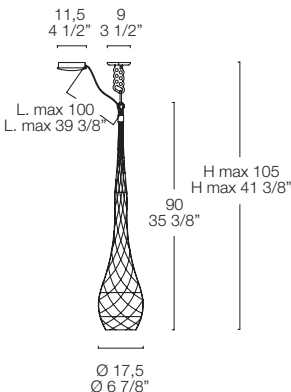

L 28-11" ~ H 13-5.1/8" ~ P 25-9.7/8"

Disponibile/Available

Colori/Colors

Sospensione-parete/Suspension-wall lamp/Suspension-applique/Hängeleuchte/Wandleuchte/Suspension-applique/подвесной светильник-бра

Diffusore/Diffuser/Diffuseur/Schirm/Difusor/ПЛАФОН

Montatura/Construction/Armature/Gestell/Soporte/ОПРАВА

FIT può essere installata sul "Modulo 80" o "Modulo 120" / FIT can be installed on the "Modulo 80" or "Modulo 120" / FIT elle peut être installée sur le "Modulo 80" ou "Modulo 120" / FIT die Leuchte kann auf die "Modulo 80" oder "Modulo 120" / FIT se puede instalar en el "Modulo 80" o "Modulo 120" / FIT может быть установлена на "Modulo 80" с "Modulo 120".

 1 x max 100W E27
o/or/ou/oder/o/или

 1 x max 150W E27 alogena doppio bulbo
o/or/ou/oder/o/или

 1 x max 100W E27 R80 spot

MODULO 120

Design Alessandro Crosera

Diffusore/Diffuser/Diffuseur/Schirm/Difusor/ПЛАФОН