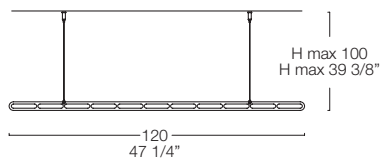

Sospensione-parete/Suspension-wall lamp/Suspension-applique/Hängeleuchte/Wandleuchte/Suspension-applique/подвесной светильник-бра

Diffusore/Diffuser/Diffuseur/Schirm/Difusor/ПЛАФОН ☐

Montatura/Construction/Armature/Gestell/Soporte/ОПРАВА ☒

FIT può essere installata sul "Modulo 80" o "Modulo 120" / FIT can be installed on the "Modulo 80" or "Modulo 120" / FIT elle peut être installée sur le "Modulo 80" ou "Modulo 120" / FIT die Leuchte kann auf die "Modulo 80" oder "Modulo 120" / FIT se puede instalar en el "Modulo 80" o "Modulo 120" / FIT может быть установлена на "Modulo 80" с "Modulo 120".

1 x max 100W E27
o/or/ou/oder/o/или

1 x max 150W E27 alogena doppio bulbo
o/or/ou/oder/o/или

1 x max 100W E27 R80 spot

MODULO 120

Design Alessandro Crosera

Diffusore/Diffuser/Diffuseur/Schirm/Difusor/ПЛАФОН

Alluminio laccato bianco lucido o laccato titanio. Lastra in vetro termoresistente / Glossy white or titanium lacquered aluminium. Heat-resistant glass plate / Aluminium laqué blanc brillant ou laqué titane. Écran en verre thermorésistant / Aluminium mit Lackierung in Hochglanzweiß oder Titan. Temperaturbeständiges Glas / Aluminium laccato bianco brillante o laccato titanio. Lámina de vidro termorresistente / Алюминий покрытый белым блестящим лаком или титановым лаком. Теплоустойчивая стеклянная пластина.

Montatura/Construction/Armature/Gestell/Soporte/ОПРАВА

Alluminio laccato bianco lucido o laccato titanio / Glossy white or titanium lacquered aluminium / Aluminium laqué blanc brillant ou laqué titane / Aluminium mit Lackierung in Hochglanzweiß oder Titan / Aluminium laccato bianco brillante o laccato titanio / Алюминий покрытый белым блестящим лаком или титановым лаком.