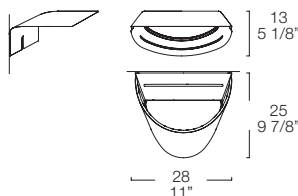

Design Alessandro Crosera

Diffusore/Diffuser/Diffuseur/Schirm/Difusor/ПЛАФОН

Alluminio laccato bianco lucido o laccato titanio. Lastra in vetro termoresistente / Glossy white or titanium lacquered aluminium. Heat-resistant glass plate / Aluminium laqué blanc brillant ou laqué titane. Écran en verre thermorésistant / Aluminium mit Lackierung in Hochglanzweiß oder Titan. Temperaturbeständiges Glas / Aluminium laccato bianco brillante o laccato titanio. Lámina de vidro termorresistente / Алюминий покрытый белым блестящим лаком или титановым лаком. Теплоустойчивая стеклянная пластина.

Montatura/Construction/Armature/Gestell/Soporte/ОПРАВА

Alluminio laccato bianco lucido o laccato titanio / Glossy white or titanium lacquered aluminium / Aluminium laqué blanc brillant ou laqué titane / Aluminium mit Lackierung in Hochglanzweiß oder Titan / Aluminium laccato bianco brillante o laccato titanio / Алюминий покрытый белым блестящим лаком или титановым лаком.

Parete/Wall lamp/Aplique/Wandleuchte/Aplique/Бра

Diffusore/Diffuser/Diffuseur/Schirm/Difusor/ПЛАФОН ☐ ☒

Montatura/Construction/Armature/Gestell/Soporte/ОПРАВА ☐ ☒

1 x max 200W alogena lineare R7s 114 mm