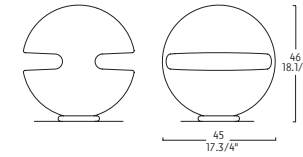

FULL MOON T

2 x 60W - E27

2x20W - E27 PL-EL/T

CE IP 20

LAMPADA DA TAVOLO
DIFFUSORE IN MATERIALE PLASTICO NEI COLORI BIANCO, VERDE O GIALLO.
METALLO CROMATO.

TABLE LAMP
WHITE, GREEN OR LEMON PLASTIC DIFFUSER.
CHROME-PLATED METAL.

LAMPE DE TABLE
DIFFUSEUR EN PLASTIQUE, COLORIS BLANC, VERT OU JAUNE. MÉTAL CHROMÉ.

TISCHLEUCHTE
LAMPENSCHIRM AUS PLASTIK IN DEN FARBEN WEISS, GRÜN ODER GELB.
VERCHROMTES METALL.

LÁMPARA DE MESA
DIFUSOR DE MATERIAL PLÁSTICO DE COLOR BLANCO, VERDE O AMARILLO.
METAL CROMADO.

НАСТОЛЬНАЯ ЛАМПА
ДИФУЗОР ИЗ МАТЕРИАЛА ПЛАСТИКА, БЕЛОГО, ЗЕЛЕНОГО И ЖЕЛТОГО ЦВЕТА.
ХРОМИРОВАННЫЙ МЕТАЛЛ.