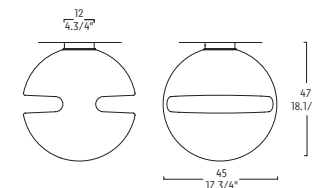

FULL MOON PL

2 x 60W - E27

2x20W - E27 PL-EL/T

CE IP 20

LAMPADA DA SOFFITTO
DIFFUSORE IN MATERIALE PLASTICO NEI COLORI BIANCO, VERDE O GIALLO.
METALLO CROMATO.

CEILING LAMP
WHITE, GREEN OR LEMON PLASTIC DIFFUSER.
CHROME-PLATED METAL.

PLAFONNIER
DIFFUSEUR EN PLASTIQUE, COLORIS BLANC, VERT OU JAUNE. MÉTAL CHROMÉ.

DECKENLEUCHTE
LAMPENSCHIRM AUS PLASTIK IN DEN FARBEN WEISS, GRÜN ODER GELB.
VERCHROMTES METALL.

LÁMPARA DE TECTO
DIFUSOR DE MATERIAL PLÁSTICO DE COLOR BLANCO, VERDE O AMARILLO.
METAL CROMADO.