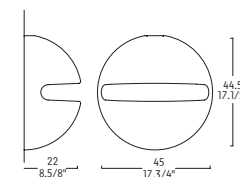

FULL MOON P

2 x 60W - E27

2x20W - E27 PL-EL/T

CE IP 20

LAMPADA A PARETE
DIFFUSORE IN MATERIALE PLASTICO NEI COLORI BIANCO, VERDE O GIALLO.
METALLO CROMATO.

WALL LAMP
WHITE, GREEN OR LEMON PLASTIC DIFFUSER.
CHROME-PLATED METAL.

APPLIQUE
DIFFUSEUR EN PLASTIQUE, COLORIS BLANC, VERT OU JAUNE. MÉTAL CHROMÉ.

WANDELEUCHTE
LAMPENSCHIRM AUS PLASTIK IN DEN FARBEN WEISS, GRÜN ODER GELB.
VERCHROMTES METALL.

LÁMPARA DE PARED
DIFUSOR DE MATERIAL PLÁSTICO DE COLOR BLANCO, VERDE O AMARILLO.
METAL CROMADO.

БРА
ДИФУЗОР ИЗ МАТЕРИАЛА ПЛАСТИКА, БЕЛОГО, ЗЕЛЕНОГО И ЖЕЛТОГО ЦВЕТА.
ХРОМИРОВАННЫЙ МЕТАЛЛ.