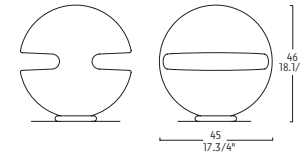

FULL MOON T

2 x 60W - E27

2x20W - E27 PL-EL/T

CE IP 20

LAMPADA DA TAVOLO
DIFFUSORE IN MATERIALE PLASTICO NEI COLORI BIANCO, VERDE O GIALLO.
METALLO CROMATO.

TABLE LAMP
WHITE, GREEN OR LEMON PLASTIC DIFFUSER.
CHROME-PLATED METAL.

LAMPE DE TABLE
DIFFUSEUR EN PLASTIQUE, COLORIS BLANC, VERT OU JAUNE. METAL CHROMÉ.

TISCHLEUCHTE
LAMPENSCHIRM AUS PLASTIK IN DEN FARBEN WEISS, GRÜN ODER GELB.
VERCHROMTES METALL.

LÁMPARA DE MESA
DIFUSOR DE MATERIAL PLÁSTICO DE COLOR BLANCO, VERDE O AMARILLO.
METAL CROMADO.

НАСТОЛЬНАЯ ЛАМПА
ДИФУЗОР ИЗ МАТЕРИАЛА ПЛАСТИКА, БЕЛОГО, ЗЕЛЕННОГО И ЖЕЛТОГО ЦВЕТА.
ХРОМИРОВАННЫЙ МЕТАЛЛ.