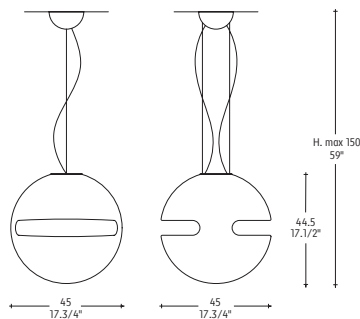

FULL MOON S

2x100W - E27

2x20W - E27 PL-EL/T

CE IP 20

HANGING LAMP
WHITE, GREEN OR LEMON PLASTIC DIFFUSER.
CHROME-PLATED METAL.

SUSPENSION
DIFFUSEUR EN PLASTIQUE, COLORIS BLANC, VERT OU JAUNE. METAL CHROMÉ.

PENDELLEUCHTE
LAMPENSCHIRM AUS PLASTIK IN DEN FARBEN WEISS, GRÜN ODER GELB.
VERCHROMTES METALL.