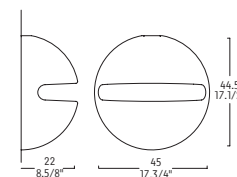

FULL MOON P

2 x 60W - E27

2x20W - E27 PL-EL/T

CE IP 20

LAMPADA A PARETE
DIFFUSORE IN MATERIALE PLASTICO NEI COLORI BIANCO, VERDE O GIALLO.
METALLO CROMATO.

WALL LAMP
WHITE, GREEN OR LEMON PLASTIC DIFFUSER.
CHROME-PLATED METAL.

APPLIQUE
DIFFUSEUR EN PLASTIQUE, COLORIS BLANC, VERT OU JAUNE. METAL CHROMÉ.

WANDELEUCHTE
LAMPENSCHIRM AUS PLASTIK IN DEN FARBEN WEISS, GRÜN ODER GELB.
VERCHROMTES METALL.

LÁMPARA DE PARED
DIFUSOR DE MATERIAL PLÁSTICO DE COLOR BLANCO, VERDE O AMARILLO.
METAL CROMADO.

БАРА
ДИФУЗОР ИЗ МАТЕРИАЛА ПЛАСТИКА, БЕЛОГО, ЗЕЛЕННОГО И ЖЕЛТОГО ЦВЕТА.
ХРОМИРОВАННЫЙ МЕТАЛЛ.