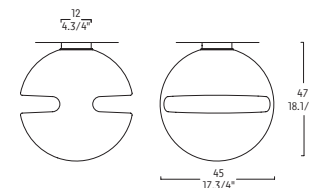

FULL MOON PL

2 x 60W - E27

2x20W - E27 PL-EL/T

CE IP 20

LAMPADA DA SOFFITTO
DIFFUSORE IN MATERIALE PLASTICO NEI COLORI BIANCO, VERDE O GIALLO.
METALLO CROMATO.

CEILING LAMP
WHITE, GREEN OR LEMON PLASTIC DIFFUSER.
CHROME-PLATED METAL.

PLAFONNIER
DIFFUSEUR EN PLASTIQUE, COLORIS BLANC, VERT OU JAUNE. METAL CHROMÉ.

DECKENLEUCHTE
LAMPENSCHIRM AUS PLASTIK IN DEN FARBEN WEISS, GRÜN ODER GELB.
VERCHROMTES METALL.

LÁMPARA DE TECTO
DIFUSOR DE MATERIAL PLÁSTICO DE COLOR BLANCO, VERDE O AMARILLO.
METAL CROMADO.