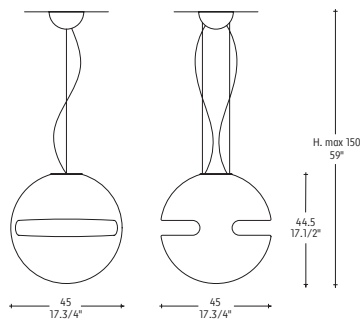

FULL MOON S

2x100W - E27

2x20W - E27 PL-EL/T

CE

HANGING LAMP
WHITE, GREEN OR LEMON PLASTIC DIFFUSER.
CHROME-PLATED METAL.

SUSPENSION
DIFFUSEUR EN PLASTIQUE, COLORIS BLANC, VERT OU JAUNE. METAL CHROMÉ.

PENDELLEUCHTE
LAMPENSCHIRM AUS PLASTIK IN DEN FARBEN WEISS, GRÜN ODER GELB.
VERCHROMTES METALL.