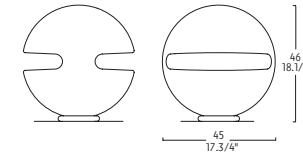

FULL MOON T

2 x 60W - E27

2x20W - E27 PL-EL/T

CE

LAMPADA DA TAVOLO
DIFFUSORE IN MATERIALE PLASTICO NEI COLORI BIANCO, VERDE O GIALLO.
METALLO CROMATO.

TABLE LAMP
WHITE, GREEN OR LEMON PLASTIC DIFFUSER.
CHROME-PLATED METAL.

LAMPE DE TABLE
DIFFUSEUR EN PLASTIQUE, COLORIS BLANC, VERT OU JAUNE. METAL CHROMÉ.

TISCHLEUCHTE
LAMPENSCHIRM AUS PLASTIK IN DEN FARBEN WEISS, GRÜN ODER GELB.
VERCHROMTES METALL.

LÁMPARA DE MESA
DIFUSOR DE MATERIAL PLÁSTICO DE COLOR BLANCO, VERDE O AMARILLO.
METAL CROMADO.

НАСТОЛЬНАЯ ЛАМПА
ДИФУЗОР ИЗ МАТЕРИАЛА ПЛАСТИКА, БЕЛОГО, ЗЕЛЕНОГО И ЖЕЛТОГО ЦВЕТА.
ХРОМИРОВАННЫЙ МЕТАЛЛ.