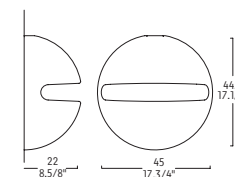

FULL MOON P

2 x 60W - E27

2x20W - E27 PL-EL/T

CE

LAMPADA A PARETE
DIFFUSORE IN MATERIALE PLASTICO NEI COLORI BIANCO, VERDE O GIALLO.
METALLO CROMATO.

WALL LAMP
WHITE, GREEN OR LEMON PLASTIC DIFFUSER.
CHROME-PLATED METAL.

APPLIQUE
DIFFUSEUR EN PLASTIQUE, COLORIS BLANC, VERT OU JAUNE. METAL CHROMÉ.

WANDELEUCHTE
LAMPENSCHIRM AUS PLASTIK IN DEN FARBEN WEISS, GRÜN ODER GELB.
VERCHROMTES METALL.

LAMPARA DE PARED
DIFUSOR DE MATERIAL PLÁSTICO DE COLOR BLANCO, VERDE O AMARILLO.
METAL CROMADO.

БРА
ДИФУЗОР ИЗ МАТЕРИАЛА ПЛАСТИКА, БЕЛОГО, ЗЕЛЕНОГО И ЖЕЛТОГО ЦВЕТА.
ХРОМИРОВАННЫЙ МЕТАЛЛ.