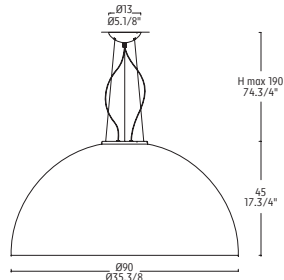

COUPOLE S

1 x 300W R7s 114mm

CE