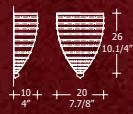

max 1 x 100W E27
oppure or
max 1 x 100W E27
oppure or
max 1 x 15W E27 PL-EL/T

Gilda P
Archivio Storico