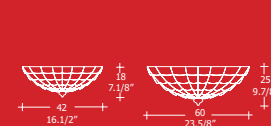

ТИП

Потолочный
светильник

РАССЕИВАТЕЛЬ
Изогнутое литое
прессованное
"фракко" стекло

**ЦВЕТ
РАССЕИВАТЕЛЯ**
Прозрачный "Graniglia"

АРМАТУРА
Белый лакированный
металл