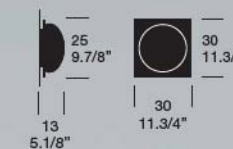

GIÒ 30 P-PL

Colori/Colors

1 x max 57W E27

1 x max 20W E27 PL - EL/T

Certificazioni/Certifications

Lampada da parete/soffitto con diffusore centrale in vetro soffiato e satinato bianco. Cornice in vetro nei colori: arancione, bianco, cristallo satinato, rosso o specchio. Struttura in metallo laccato a polveri epossidiche bianco.