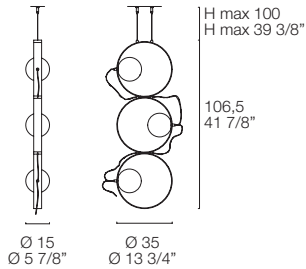

Lettura/Suspended floor lamp/Lectura/Leseleuchte/Lectura/лампа для чтения

Montatura/Construction/Armature/Gestell/Soporte/ОПРАВА

Elementi in alluminio satinato / Elements in satined aluminium / Elements en aluminium satiné / Satinierte Aluminiumelement / Elementos en aluminio satinado / Элементы из матового алюминия.

Diffusore/Diffuser/Diffuseur/Schirm/Difusor/ПЛАФОН

Montatura/Construction/Armature/Gestell/Soporte/ОПРАВА

3 x max 75W Halopin G9