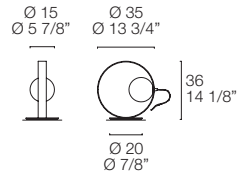

Montatura/Construction/Armature/Gestell/Soporte/ОПРАВА

Base in alluminio satinato / Base in satined aluminium / Elements en aluminium satiné / Fuß aus Metall satiniert / Elementos en aluminio satinado / Основание в матовом алюминии.

Diffusore/Diffuser/Diffuseur/Schirm/Difusor/ПЛАФОН

Montatura/Construction/Armature/Gestell/Soporte/ОПРАВА

1 x max 75W Halopin G9