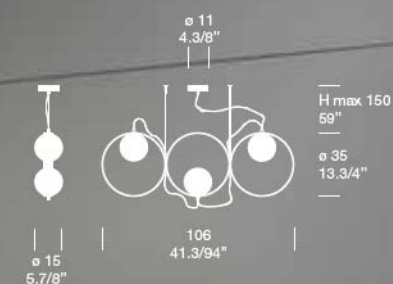

Lampada a sospensione con diffusore in vetro bianco soffiato, incamiciato e satinato. Anelli in legno di ebano curvato. Struttura ed elementi in alluminio satinato, coprifilo in metallo satinato.

– Hanging lamp with blown glass diffuser, layered and satinized. Ring in curved ebony wood. Frame and elements of satinized aluminium, cable cover in satinized metal – Hängeleuchte mit Schirm aus satiniertem, geblasenem und verkleidetem Glas. Ring aus gewölbtem Ebenholz. Gestell und Elemente aus satiniertem Aluminium, Kabelabdeckung aus satiniertem Metall – Suspension avec diffuseur en verre soufflé, enchemisé et satiné. Anneau en bois d'ébène courbé. Armature et éléments en aluminium satiné, bande de recouvrement de câble en métal satiné – Lámpara de suspensión con difusor en vidrio blanco soplado, encamisado y satinado. Anillo de madera ébano curvado. Soporte y elementos en aluminio satinado, rosetón en metal satinado – Подвесной светильник с плафоном из многослойного и сатирированного белого дутого стекла. Кольца из согнутого эбенового дерева. Структура и элементы: сатирированный алюминий, потолочный крепеж из сатирированного металла –