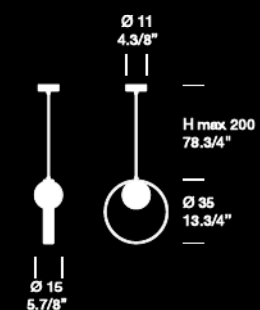

GIUKÓ

DESIGN / WORKS STUDIO: TONETTO/LAZZARI

Lampada a sospensione con diffusore in vetro bianco soffiato, incamiciato e satinato. Anello in legno di ebano curvato. Struttura ed elementi in alluminio satinato, coprifilo in metallo satinato.

GIUKÓ 1 (Sospensione/Suspension)

Colore/Color ●

1 x max 60W halopin G9 

Certificazioni/Certifications

Lampada a sospensione con diffusore in vetro bianco soffiato, incamiciato e satinato. Anelli in legno di ebano curvato. Struttura ed elementi in alluminio satinato, coprifilo in metallo satinato.