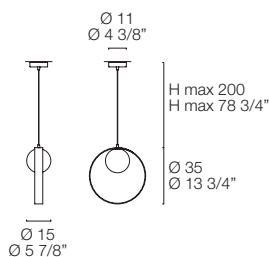

Diffusore/Diffuser/Diffuseur/Schirm/Difusor/ПЛАФОН

Montatura/Construction/Armature/Gestell/Soporte/ОПРАВА

1 x max 75W Halopin G9