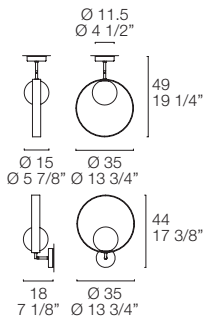

Diffusore/Diffuser/Diffuseur/Schirm/Difusor/ПЛАФОН**Montatura/Construction/Armature/Gestell/Soporte/ОПРАВА**

1 x max 75W Halopin G9

pagina/page 180

Sospensione/Suspension/Suspension/Hängeleuchte/Suspensión/подвесной светильник.**Montatura/Construction/Armature/Gestell/Soporte/ОПРАВА**